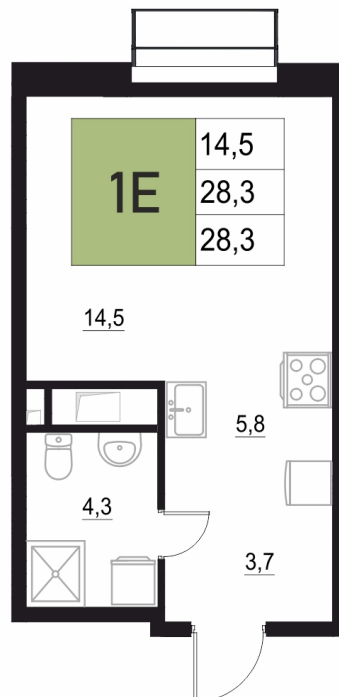

Номер: 117

1 КОМНАТНАЯ

28.3 м²

Отсканируйте QR-код
и смотрите на сайте
жквяземыпарк.рф

5 763 800 руб.

В ипотеку от 24 190 руб.

Корпус	2	Этаж	10
Секция	1	Сдача	3 кв. 2027

11.04.2026 03:12 (Мск)

Не является публичной офертой, цена может быть скорректирована. Информация взята с сайта «жквяземыпарк.рф»

НА ГЕНПЛАНЕ

2

1 КОМНАТНАЯ 28.3 м²

11.04.2026 03:12 (Мск)

Не является публичной офертой, цена может быть скорректирована. Информация взята с сайта «жквяземыпарк.рф»