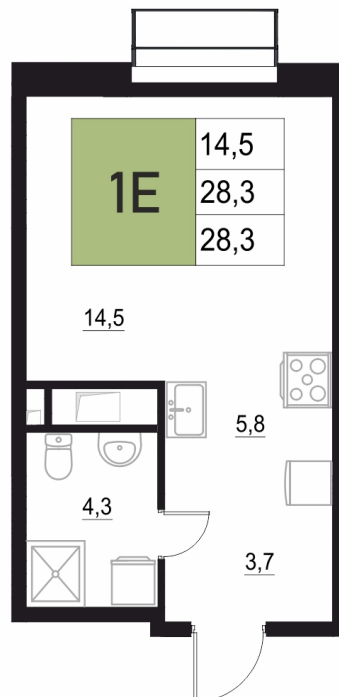

Номер: 117

1 КОМНАТНАЯ

28.3 м²

Отсканируйте QR-код
и смотрите на сайте
жквяземыпарк.рф

5 763 800 руб.

В ипотеку от 24 190 руб.

Корпус	2	Этаж	10
Секция	1	Сдача	3 кв. 2027

11.04.2026 01:38 (Мск)

Не является публичной офертой, цена может быть скорректирована. Информация взята с сайта «жквяземыпарк.рф»

НА ГЕНПЛАНЕ

2

1 КОМНАТНАЯ 28.3 м²

11.04.2026 01:38 (Мск)

Не является публичной офертой, цена может быть скорректирована. Информация взята с сайта «жквяземыпарк.рф»