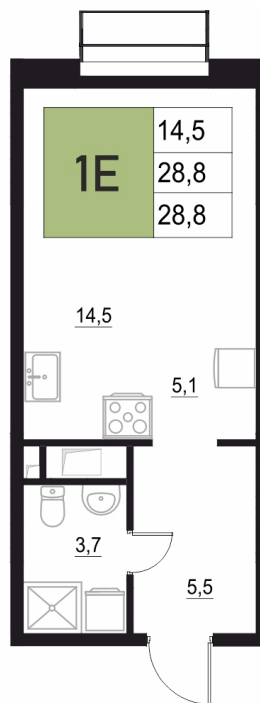

Номер: 190

1 КОМНАТНАЯ

28.8 м²

Отсканируйте QR-код
и смотрите на сайте
жквяземыпарк.рф

5 943 200 руб.

В ипотеку от 24 943 руб.

Корпус	2	Этаж	15
Секция	1	Сдача	3 кв. 2027

25.06.2026 04:35 (Мск)

Не является публичной офертой, цена может быть скорректирована.
Информация взята с сайта «жквяземыпарк.рф».

НА ГЕНПЛАНЕ

2

1 КОМНАТНАЯ 28.8 м²

25.06.2026 04:35 (Мск)

Не является публичной офертой, цена может быть скорректирована.
Информация взята с сайта «жквяземыпарк.рф».