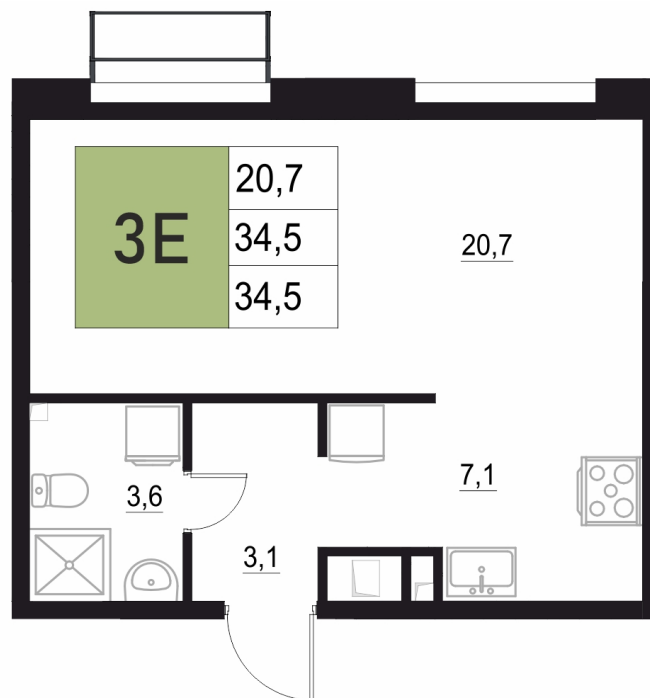

Номер: 457

1 КОМНАТНАЯ

34.5 м²

Отсканируйте QR-код
и смотрите на сайте
жквяземыпарк.рф

7 020 500 руб.

В ипотеку от 29 465 руб.

Корпус	2	Этаж	17
Секция	2	Сдача	3 кв. 2027

26.06.2026 23:20 (Мск)

Не является публичной офертой, цена может быть скорректирована.
Информация взята с сайта «жквяземыпарк.рф».

НА ГЕНПЛАНЕ

2

1 КОМНАТНАЯ 34.5 м²

26.06.2026 23:20 (Мск)

Не является публичной офертой, цена может быть скорректирована.
Информация взята с сайта «жквяземыпарк.рф».