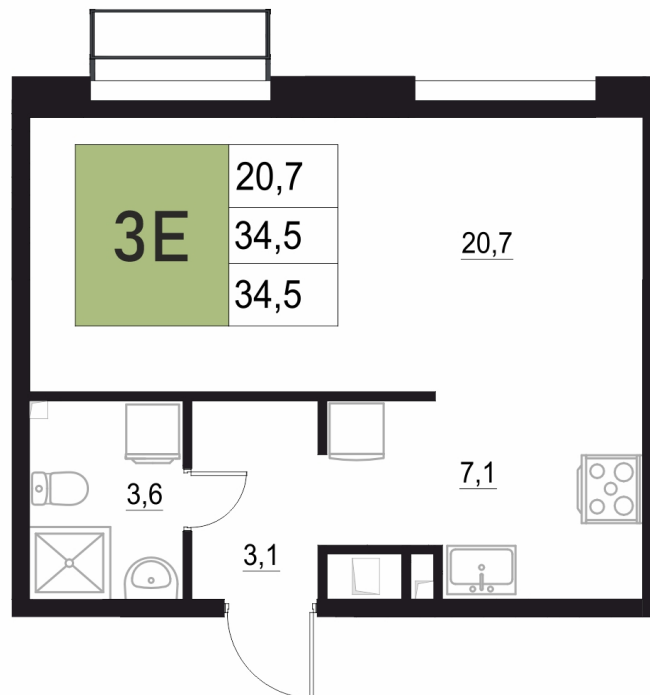

Номер: 457

1 КОМНАТНАЯ

34.5 м²

Отсканируйте QR-код
и смотрите на сайте
жквяземыпарк.рф

7 020 500 руб.

В ипотеку от 29 465 руб.

Корпус	2	Этаж	17
Секция	2	Сдача	3 кв. 2027

05.05.2026 15:06 (Мск)

Не является публичной офертой, цена может быть скорректирована. Информация взята с сайта «жквяземыпарк.рф»

НА ГЕНПЛАНЕ

2

1 КОМНАТНАЯ 34.5 м²

05.05.2026 15:06 (Мск)

Не является публичной офертой, цена может быть скорректирована. Информация взята с сайта «жквяземыпарк.рф»