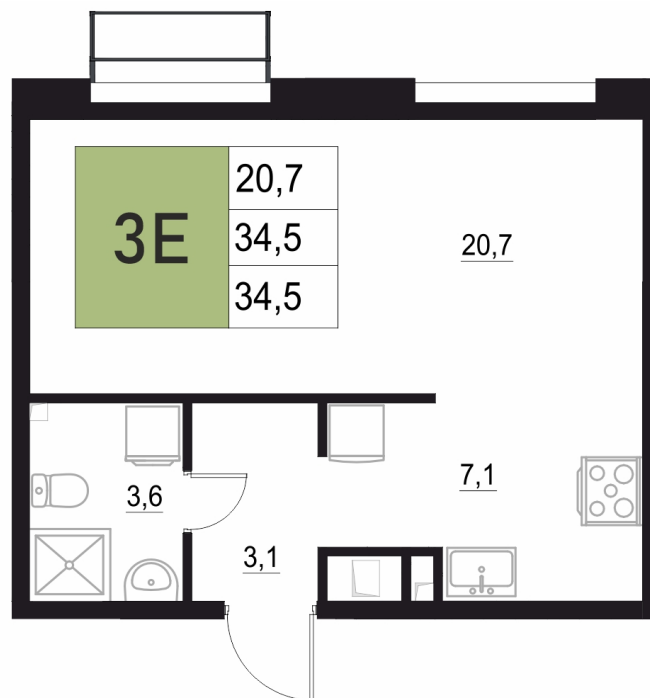

Номер: 289

1 КОМНАТНАЯ

34.5 м²

Отсканируйте QR-код
и смотрите на сайте
жквяземыпарк.рф

6 899 750 руб.

В ипотеку от 28 958 руб.

Корпус	2	Этаж	5
Секция	2	Сдача	3 кв. 2027

27.06.2026 22:19 (Мск)

Не является публичной офертой, цена может быть скорректирована.
Информация взята с сайта «жквяземыпарк.рф».

НА ГЕНПЛАНЕ

2

1 КОМНАТНАЯ 34.5 м²

27.06.2026 22:19 (Мск)

Не является публичной офертой, цена может быть скорректирована.
Информация взята с сайта «жквяземыпарк.рф».