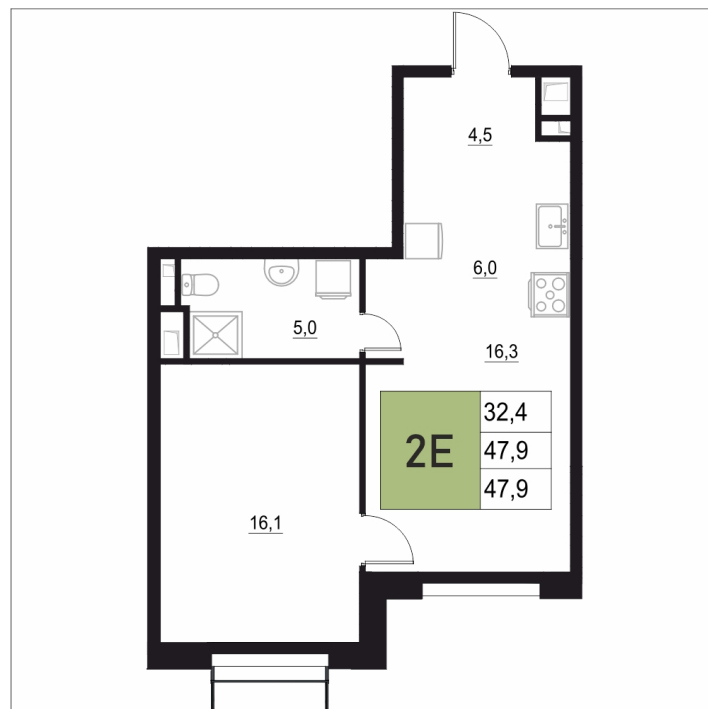

Номер: 140

2 КОМНАТНАЯ 47.9 М²

Отсканируйте QR-код
и смотрите на сайте
жквяземыпарк.рф

9 375 870 руб.

В ипотеку от 39 350 руб.

| | | | |
|--------|---|-------|------------|
| Корпус | 1 | Этаж | 11 |
| Секция | 1 | Сдача | 3 кв. 2027 |

02.05.2026 11:30 (Мск)

Не является публичной офертой, цена может быть скорректирована. Информация взята с сайта «жквяземыпарк.рф»

НА ЭТАЖЕ 11

2 КОМНАТНАЯ 47.9 м²

02.05.2026 11:30 (Мск)

Не является публичной офертой, цена может быть скорректирована. Информация взята с сайта «жквремяпарк.рф»

НА ГЕНПЛАНЕ

2 КОМНАТНАЯ 47.9 м²

1

02.05.2026 11:30 (Мск)

Не является публичной офертой, цена может быть скорректирована. Информация взята с сайта «жквяземыпарк.рф»