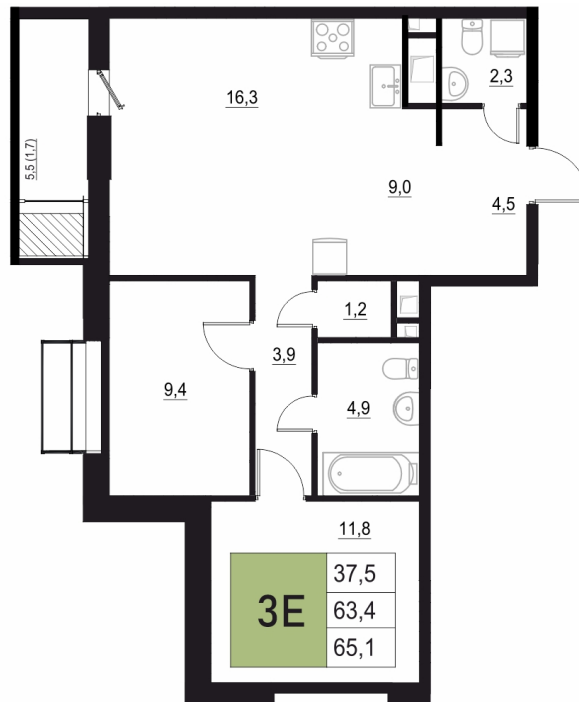

Номер: 353

3 КОМНАТНАЯ

65.1 м²

Отсканируйте QR-код
и смотрите на сайте
жквяземыпарк.рф

12 413 300 руб.

В ипотеку от 52 097 руб.

Корпус	1	Этаж	10
Секция	2	Сдача	3 кв. 2027

29.04.2026 13:02 (Мск)

Не является публичной офертой, цена может быть скорректирована. Информация взята с сайта «жквяземыпарк.рф»

НА ГЕНПЛАНЕ

3 КОМНАТНАЯ 65.1 м²

1

29.04.2026 13:02 (Мск)

Не является публичной офертой, цена может быть скорректирована. Информация взята с сайта «жквяземыпарк.рф»