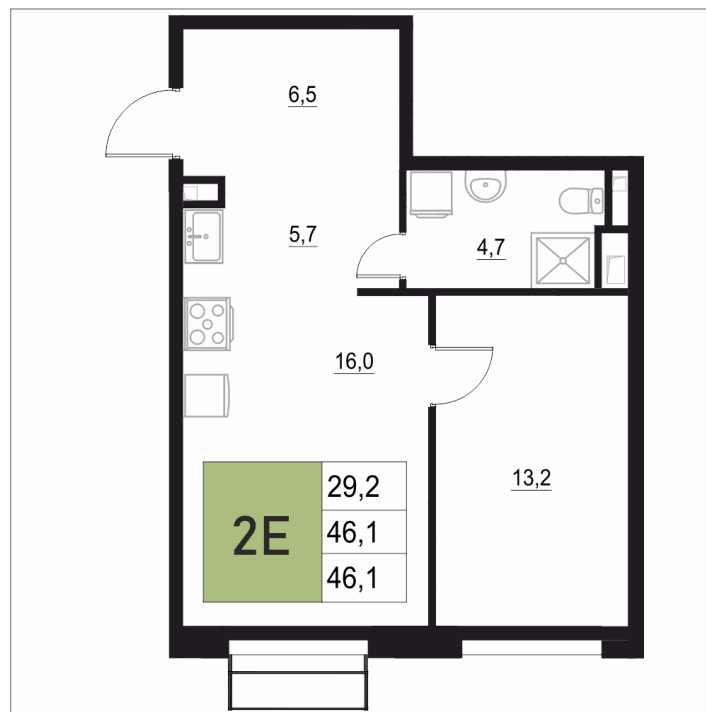

Номер: 393

2 КОМНАТНАЯ

46.1 м²

Отсканируйте QR-код
и смотрите на сайте
жквяземыпарк.рф

9 042 330 руб.

В ипотеку от 37 950 руб.

Корпус	2	Этаж	13
Секция	2	Сдача	3 кв. 2027

25.06.2026 04:21 (Мск)

Не является публичной офертой, цена может быть скорректирована.
Информация взята с сайта «жквяземыпарк.рф».

НА ГЕНПЛАНЕ

2

2 КОМНАТНАЯ 46.1 м²

25.06.2026 04:21 (Мск)

Не является публичной офертой, цена может быть скорректирована.
Информация взята с сайта «жквяземыпарк.рф».