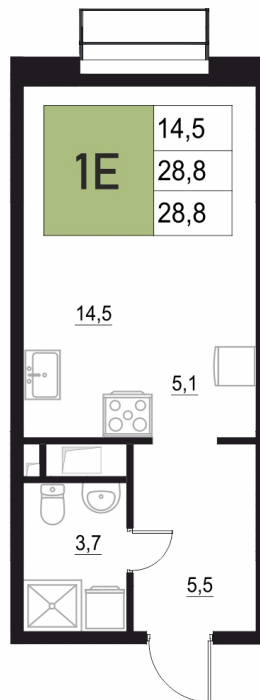

Номер: 456

1 КОМНАТНАЯ

28.8 м²

Отсканируйте QR-код
и смотрите на сайте
жквяземыпарк.рф

5 943 200 руб.

В ипотеку от 24 943 руб.

Корпус	2	Этаж	17
Секция	2	Сдача	3 кв. 2027

05.05.2026 15:06 (Мск)

Не является публичной офертой, цена может быть скорректирована. Информация взята с сайта «жквяземыпарк.рф»

НА ГЕНПЛАНЕ

2

1 КОМНАТНАЯ 28.8 м²

05.05.2026 15:06 (Мск)

Не является публичной офертой, цена может быть скорректирована. Информация взята с сайта «жквяземыпарк.рф»