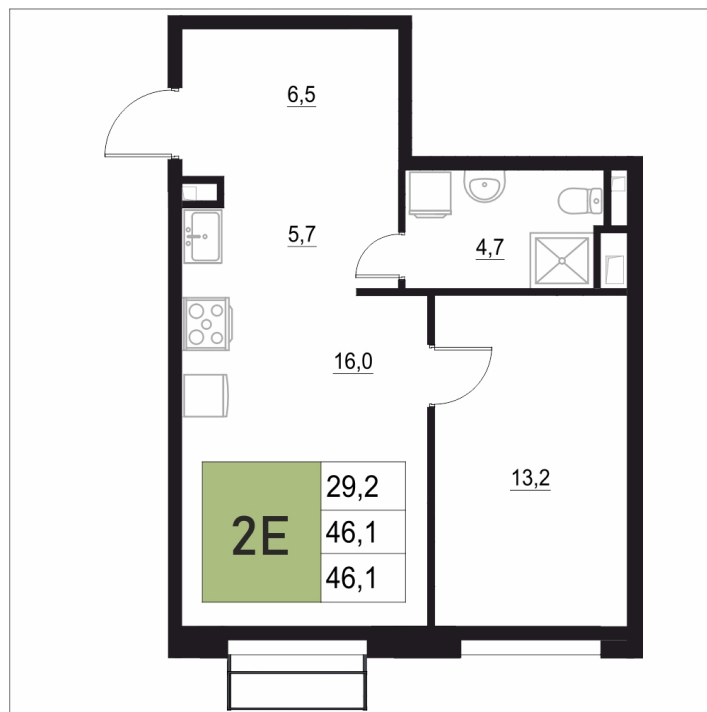

Номер: 309

2 КОМНАТНАЯ

46.1 м²

Отсканируйте QR-код
и смотрите на сайте
жквяземыпарк.рф

7 376 000 руб.

В ипотеку от 29 441 руб.

Корпус	1	Этаж	7
Секция	2	Сдача	3 кв. 2027

24.06.2026 19:27 (Мск)

Не является публичной офертой, цена может быть скорректирована.
Информация взята с сайта «жквяземыпарк.рф».

НА ГЕНПЛАНЕ

2 КОМНАТНАЯ 46.1 м²

1

24.06.2026 19:27 (Мск)

Не является публичной офертой, цена может быть скорректирована.
Информация взята с сайта «жквяземыпарк.рф».