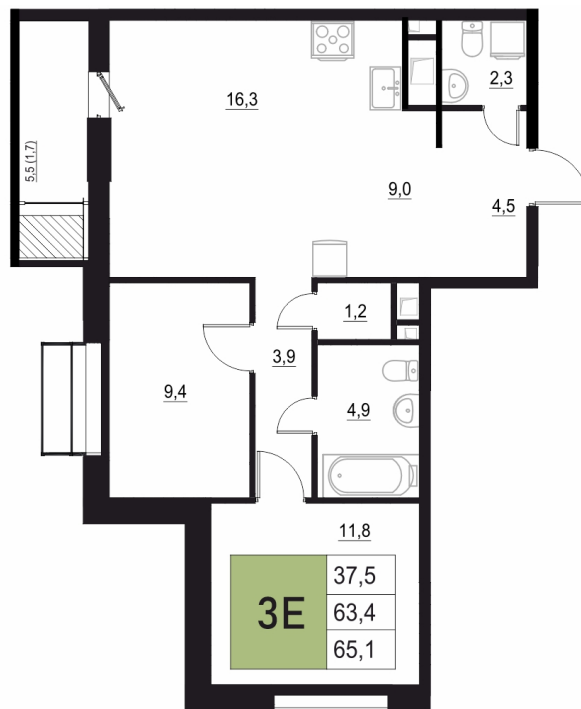

Номер: 157

# 3 КОМНАТНАЯ 65.1 м<sup>2</sup>

Отсканируйте QR-код  
и смотрите на сайте  
жквяземыпарк.рф

12 413 300 руб.

В ипотеку от 52 097 руб.

Корпус	2	Этаж	13
Секция	1	Сдача	3 кв. 2027

25.06.2026 07:17 (Мск)

Не является публичной офертой, цена может быть скорректирована.  
Информация взята с сайта «жквяземыпарк.рф».