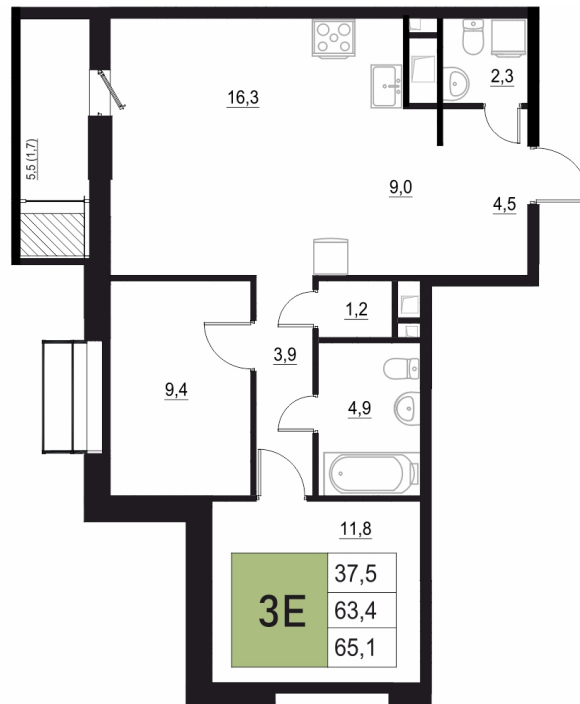

Номер: 157

3 КОМНАТНАЯ 65.1 м²

Отсканируйте QR-код
и смотрите на сайте
жквяземыпарк.рф

12 413 300 руб.

В ипотеку от 52 097 руб.

| | | | |
|--------|---|-------|------------|
| Корпус | 2 | Этаж | 13 |
| Секция | 1 | Сдача | 3 кв. 2027 |

16.04.2026 10:31 (Мск)

Не является публичной офертой, цена может быть скорректирована. Информация взята с сайта «жквяземыпарк.рф»

НА ГЕНПЛАНЕ

2

3 КОМНАТНАЯ 65.1 м²

16.04.2026 10:31 (Мск)

Не является публичной офертой, цена может быть скорректирована. Информация взята с сайта «жквяземыпарк.рф»