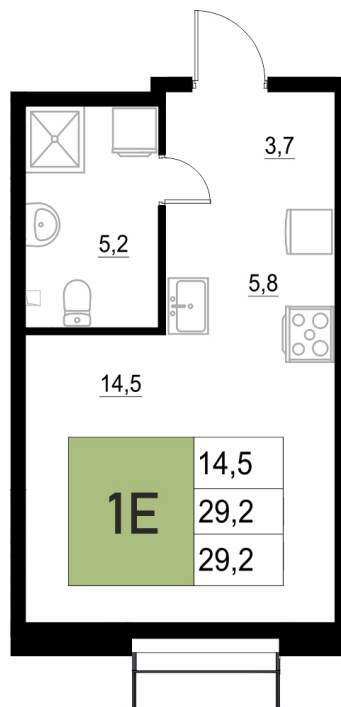

Номер: 240

1 КОМНАТНАЯ

29.2 м²

Отсканируйте QR-код
и смотрите на сайте
жквяземыпарк.рф

5 916 600 руб.

В ипотеку от 24 832 руб.

Корпус	2	Этаж	2
Секция	1	Сдача	3 кв. 2027

17.04.2026 13:24 (Мск)

Не является публичной офертой, цена может быть скорректирована. Информация взята с сайта «жквяземыпарк.рф»

НА ГЕНПЛАНЕ

2

1 КОМНАТНАЯ 29.2 м²

17.04.2026 13:24 (Мск)

Не является публичной офертой, цена может быть скорректирована. Информация взята с сайта «жквяземыпарк.рф»