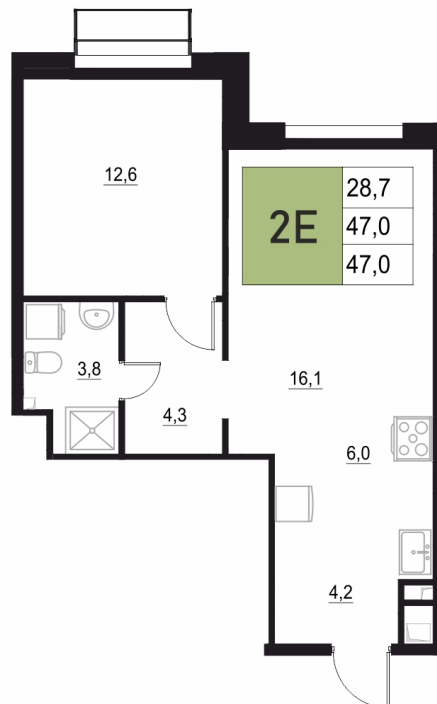

Номер: 413

2 КОМНАТНАЯ 47 М²

Отсканируйте QR-код
и смотрите на сайте
жквяземыпарк.рф

9 209 100 руб.

В ипотеку от 38 650 руб.

Корпус	2	Этаж	14
Секция	2	Сдача	3 кв. 2027

19.06.2026 15:55 (Мск)

Не является публичной офертой, цена может быть скорректирована.
Информация взята с сайта «жквяземыпарк.рф».

НА ГЕНПЛАНЕ

2

2 КОМНАТНАЯ 47 м²

19.06.2026 15:55 (Мск)

Не является публичной офертой, цена может быть скорректирована.
Информация взята с сайта «жквяземыпарк.рф».