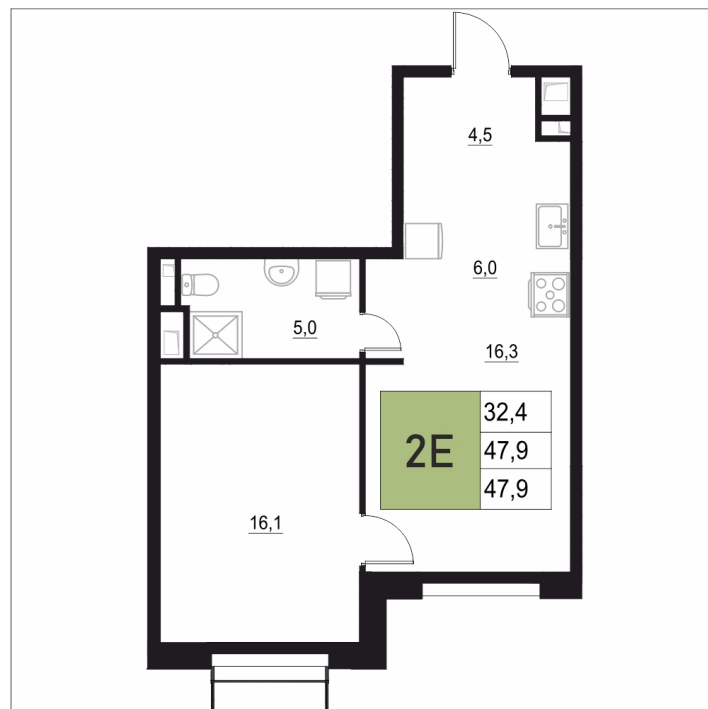

Номер: 420

2 КОМНАТНАЯ 47.9 М²

Отсканируйте QR-код
и смотрите на сайте
жквяземыпарк.рф

9 375 870 руб.

В ипотеку от 39 350 руб.

Корпус	2	Этаж	14
Секция	2	Сдача	3 кв. 2027

11.04.2026 05:02 (Мск)

Не является публичной офертой, цена может быть скорректирована. Информация взята с сайта «жквяземыпарк.рф»

НА ГЕНПЛАНЕ

2

2 КОМНАТНАЯ 47.9 м²

11.04.2026 05:02 (Мск)

Не является публичной офертой, цена может быть скорректирована. Информация взята с сайта «жквяземыпарк.рф»