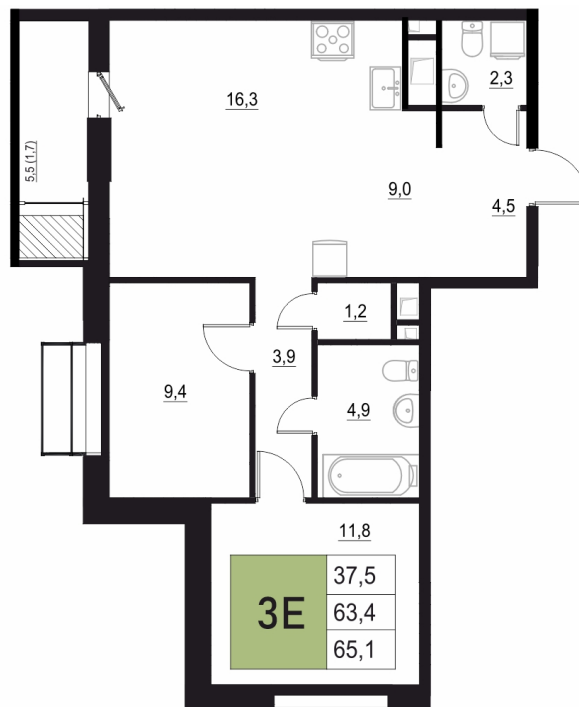

Номер: 437

3 КОМНАТНАЯ 65.1 м²

Отсканируйте QR-код
и смотрите на сайте
жквяземыпарк.рф

12 491 420 руб.

В ипотеку от 52 425 руб.

Корпус	2	Этаж	16
Секция	2	Сдача	3 кв. 2027

27.06.2026 07:09 (Мск)

Не является публичной офертой, цена может быть скорректирована.
Информация взята с сайта «жквяземыпарк.рф».

НА ГЕНПЛАНЕ

2

3 КОМНАТНАЯ 65.1 м²

27.06.2026 07:09 (Мск)

Не является публичной офертой, цена может быть скорректирована.
Информация взята с сайта «жквяземыпарк.рф».