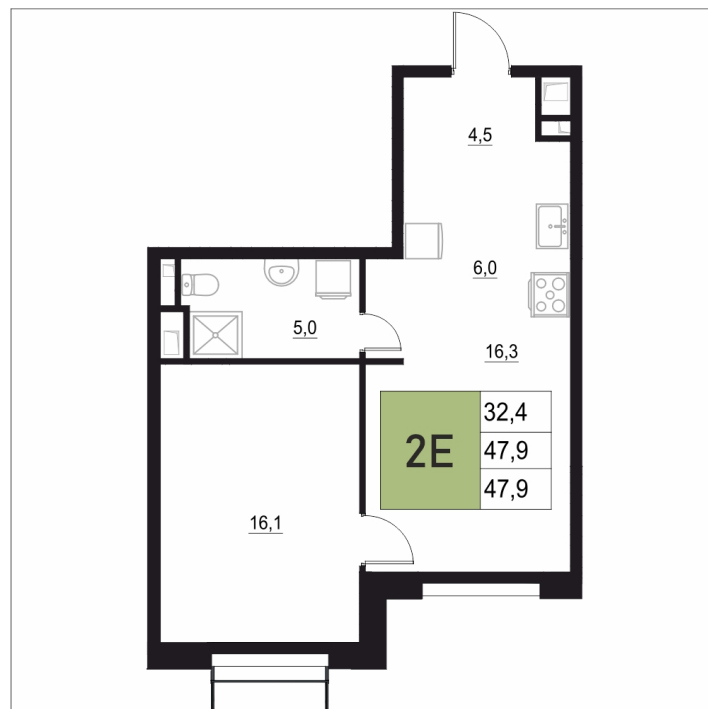

Номер: 126

# 2 КОМНАТНАЯ 47.9 м<sup>2</sup>

Отсканируйте QR-код  
и смотрите на сайте  
жквяземыпарк.рф

9 375 870 руб.

В ипотеку от 39 350 руб.

Корпус	2	Этаж	10
Секция	1	Сдача	3 кв. 2027

11.04.2026 06:11 (Мск)

Не является публичной офертой, цена может быть скорректирована. Информация взята с сайта «жквяземыпарк.рф»