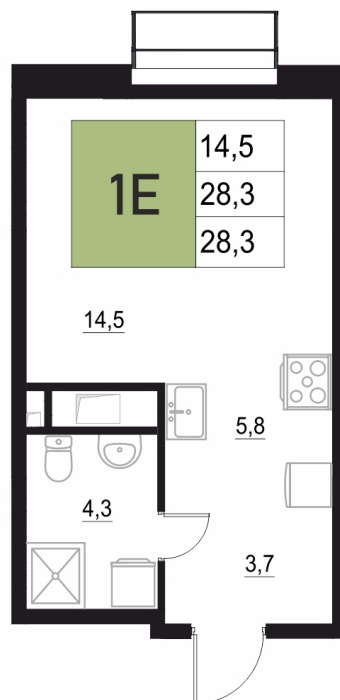

Номер: 33

1 КОМНАТНАЯ

28.3 м²

Отсканируйте QR-код
и смотрите на сайте
жквяземыпарк.рф

~~5 749 650 руб.~~

4 881 750 руб.

В ипотеку от 20 488 руб.

Корпус	2	Этаж	4
Секция	1	Сдача	3 кв. 2027

11.04.2026 05:18 (Мск)

Не является публичной офертой, цена может быть скорректирована. Информация взята с сайта «жквяземыпарк.рф»

НА ГЕНПЛАНЕ

2

1 КОМНАТНАЯ 28.3 м²

11.04.2026 05:18 (Мск)

Не является публичной офертой, цена может быть скорректирована. Информация взята с сайта «жквяземыпарк.рф»