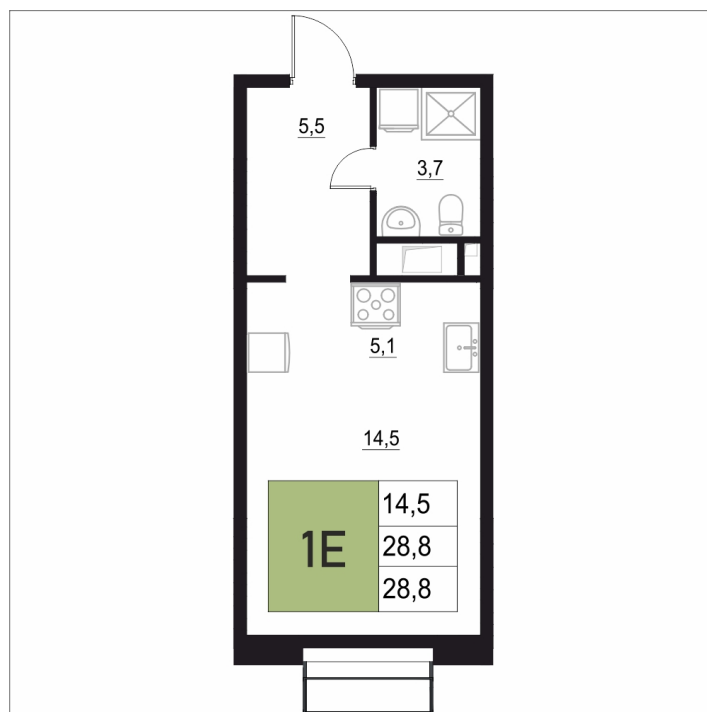

Номер: 293

1 КОМНАТНАЯ

28.8 м²

Отсканируйте QR-код
и смотрите на сайте
жквяземыпарк.рф

4 608 000 руб.

В ипотеку от 18 393 руб.

Корпус	1	Этаж	5
Секция	2	Сдача	3 кв. 2027

27.06.2026 04:09 (Мск)

Не является публичной офертой, цена может быть скорректирована.
Информация взята с сайта «жквяземыпарк.рф».

НА ГЕНПЛАНЕ

1 КОМНАТНАЯ 28.8 м²

1

27.06.2026 04:09 (Мск)

Не является публичной офертой, цена может быть скорректирована.
Информация взята с сайта «жквяземыпарк.рф».