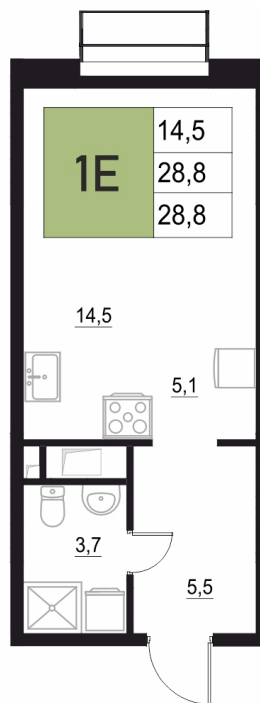

Номер: 162

1 КОМНАТНАЯ 28.8 м²

Отсканируйте QR-код
и смотрите на сайте
жквяземыпарк.рф

5 856 800 руб.

В ипотеку от 24 581 руб.

Корпус	1	Этаж	13
Секция	1	Сдача	3 кв. 2027

31.05.2026 04:09 (Мск)

Не является публичной офертой, цена может быть скорректирована.
Информация взята с сайта «жквяземыпарк.рф».

НА ЭТАЖЕ 13

1 КОМНАТНАЯ 28.8 м²

31.05.2026 04:09 (Мск)

Не является публичной офертой, цена может быть скорректирована.
Информация взята с сайта «жквземыпарк.рф».

НА ГЕНПЛАНЕ

1 КОМНАТНАЯ 28.8 м²

1

31.05.2026 04:09 (Мск)