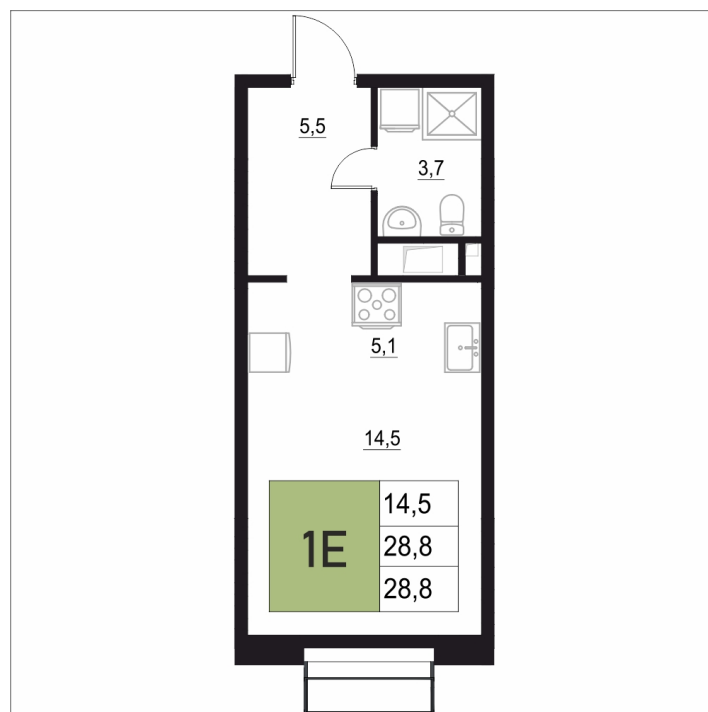

Номер: 195

1 КОМНАТНАЯ

28.8 м²

Отсканируйте QR-код
и смотрите на сайте
жквяземыпарк.рф

4 608 000 руб.

В ипотеку от 18 393 руб.

Корпус	1	Этаж	15
Секция	1	Сдача	3 кв. 2027

24.06.2026 22:15 (Мск)

Не является публичной офертой, цена может быть скорректирована.
Информация взята с сайта «жквяземыпарк.рф».

НА ЭТАЖЕ 15

1 КОМНАТНАЯ 28.8 м²

24.06.2026 22:15 (Мск)

Не является публичной офертой, цена может быть скорректирована.
Информация взята с сайта «жквземыпарк.рф».

НА ГЕНПЛАНЕ

1 КОМНАТНАЯ 28.8 м²

1

24.06.2026 22:15 (Мск)

Не является публичной офертой, цена может быть скорректирована.
Информация взята с сайта «жквяземыпарк.рф».