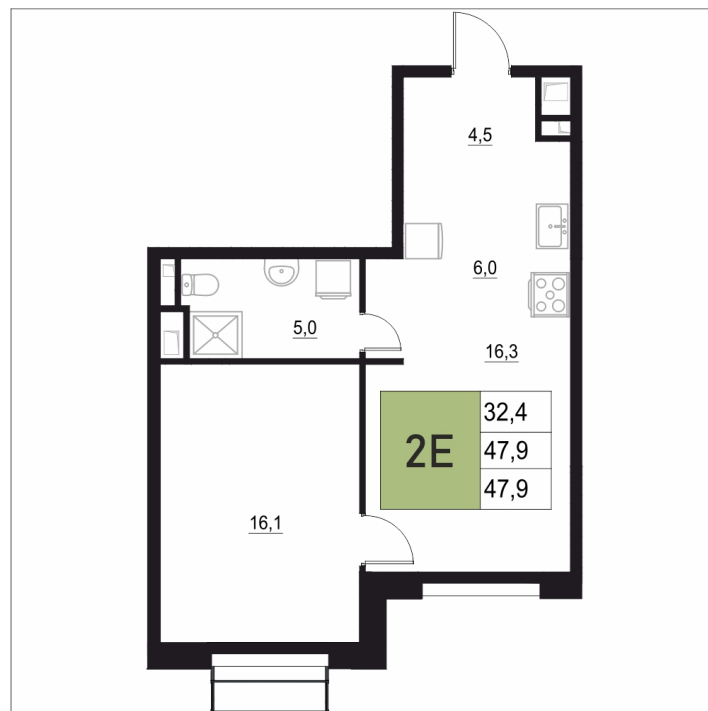

Номер: 168

2 КОМНАТНАЯ 47.9 М²

Отсканируйте QR-код
и смотрите на сайте
жквяземыпарк.рф

9 375 870 руб.

В ипотеку от 39 350 руб.

Корпус	1	Этаж	13
Секция	1	Сдача	3 кв. 2027

05.05.2026 13:48 (Мск)

Не является публичной офертой, цена может быть скорректирована. Информация взята с сайта «жквяземыпарк.рф»

НА ГЕНПЛАНЕ

2 КОМНАТНАЯ 47.9 м²

1

05.05.2026 13:48 (Мск)

Не является публичной офертой, цена может быть скорректирована. Информация взята с сайта «жквяземыпарк.рф»