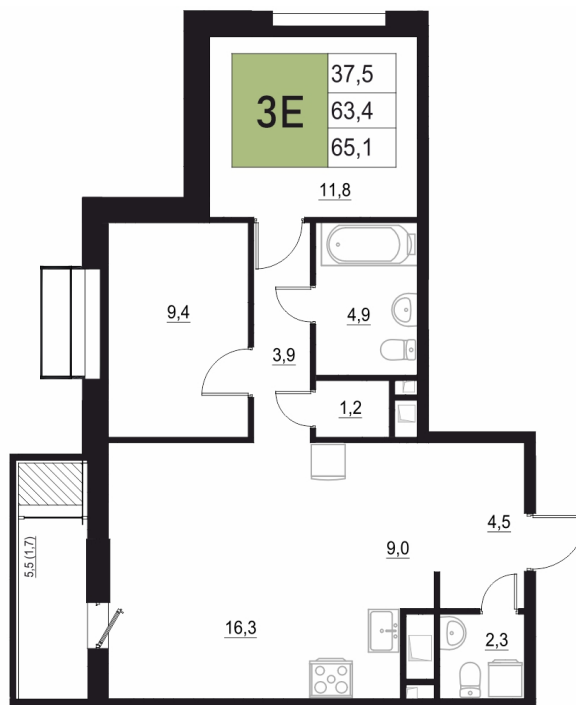

Номер: 158

3 КОМНАТНАЯ 65.1 м²

Отсканируйте QR-код
и смотрите на сайте
жквяземыпарк.рф

12 413 300 руб.

В ипотеку от 52 097 руб.

Корпус	2	Этаж	13
Секция	1	Сдача	3 кв. 2027

11.04.2026 05:19 (Мск)

Не является публичной офертой, цена может быть скорректирована. Информация взята с сайта «жквяземыпарк.рф»

НА ГЕНПЛАНЕ

2

3 КОМНАТНАЯ 65.1 м²

11.04.2026 05:19 (Мск)

Не является публичной офертой, цена может быть скорректирована. Информация взята с сайта «жквяземыпарк.рф»