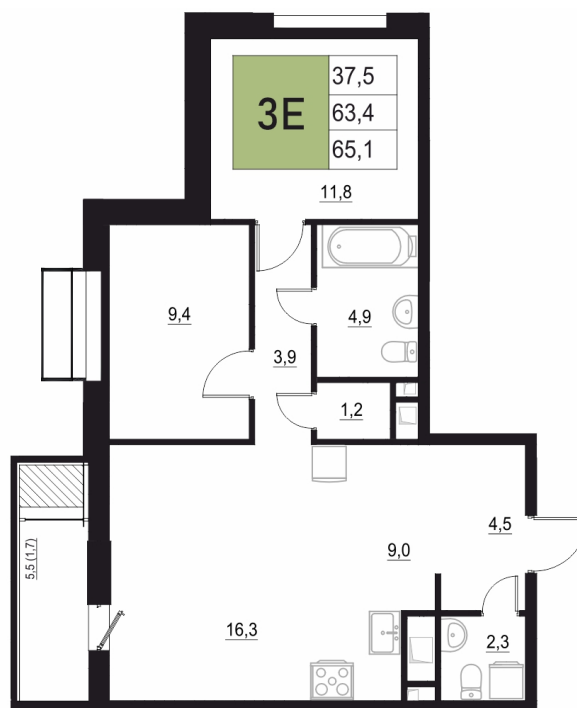

Номер: 158

3 КОМНАТНАЯ 65.1 м²

Отсканируйте QR-код
и смотрите на сайте
жквяземыпарк.рф

12 413 300 руб.

В ипотеку от 52 097 руб.

Корпус	2	Этаж	13
Секция	1	Сдача	3 кв. 2027

25.06.2026 00:25 (Мск)

Не является публичной офертой, цена может быть скорректирована.
Информация взята с сайта «жквяземыпарк.рф».

НА ГЕНПЛАНЕ

2

3 КОМНАТНАЯ 65.1 м²

25.06.2026 00:26 (Мск)

Не является публичной офертой, цена может быть скорректирована.
Информация взята с сайта «жквяземыпарк.рф».