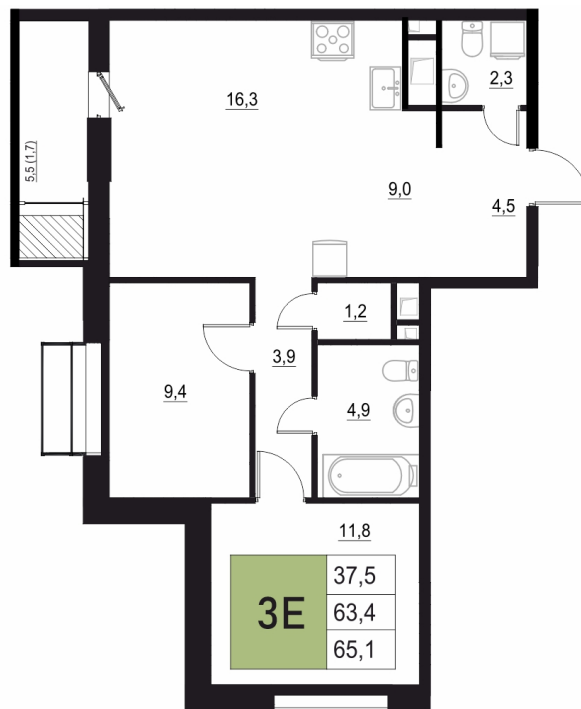

Номер: 115

# 3 КОМНАТНАЯ 65.1 м<sup>2</sup>

Отсканируйте QR-код  
и смотрите на сайте  
жквяземыпарк.рф

12 413 300 руб.

В ипотеку от 52 097 руб.

Корпус	2	Этаж	10
Секция	1	Сдача	3 кв. 2027

24.06.2026 07:28 (Мск)

Не является публичной офертой, цена может быть скорректирована.  
Информация взята с сайта «жквяземыпарк.рф».