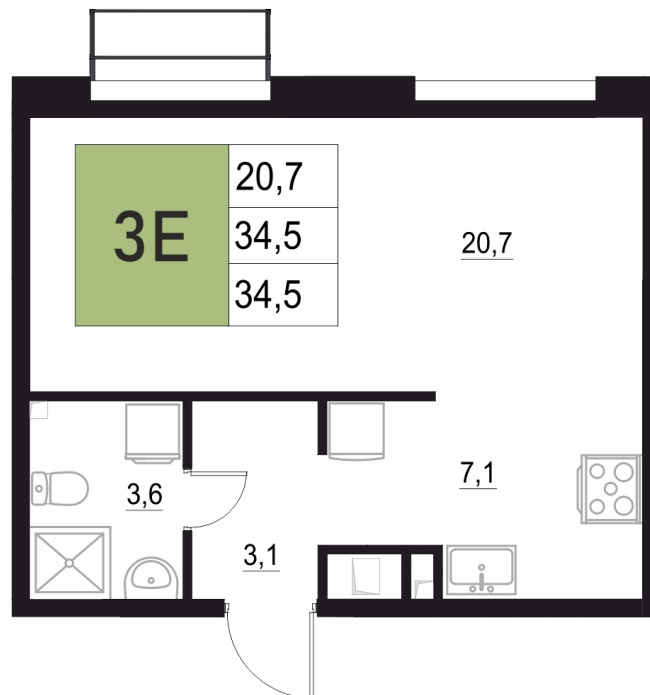

Номер: 345

1 КОМНАТНАЯ 34.5 м²

Отсканируйте QR-код
и смотрите на сайте
жквяземыпарк.рф

6 917 000 руб.

В ипотеку от 29 030 руб.

Корпус	2	Этаж	9
Секция	2	Сдача	3 кв. 2027

17.04.2026 11:39 (Мск)

Не является публичной офертой, цена может быть скорректирована. Информация взята с сайта «жквяземыпарк.рф»

НА ГЕНПЛАНЕ

2

1 КОМНАТНАЯ 34.5 м²

17.04.2026 11:39 (Мск)

Не является публичной офертой, цена может быть скорректирована. Информация взята с сайта «жквяземыпарк.рф»