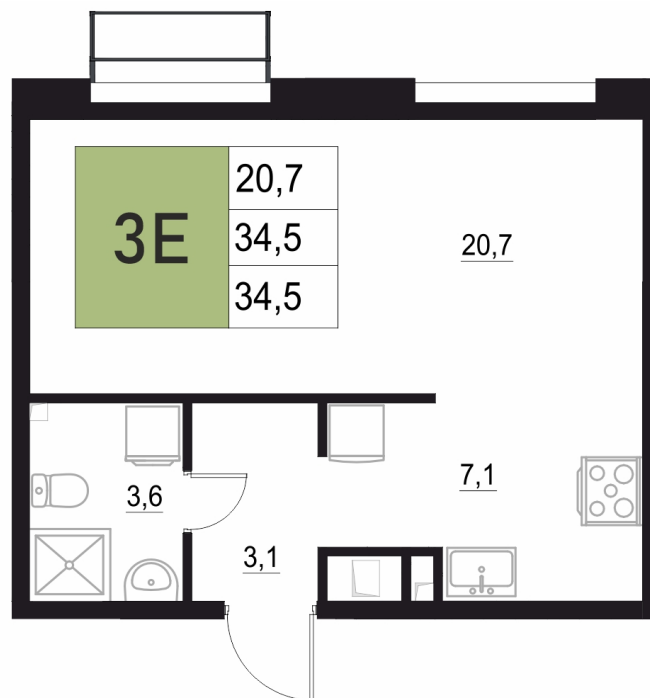

Номер: 345

1 КОМНАТНАЯ

34.5 м²

Отсканируйте QR-код
и смотрите на сайте
жквяземыпарк.рф

6 917 000 руб.

В ипотеку от 29 030 руб.

Корпус	2	Этаж	9
Секция	2	Сдача	3 кв. 2027

24.06.2026 23:18 (Мск)

Не является публичной офертой, цена может быть скорректирована.
Информация взята с сайта «жквяземыпарк.рф».

НА ГЕНПЛАНЕ

2

1 КОМНАТНАЯ 34.5 м²

24.06.2026 23:18 (Мск)

Не является публичной офертой, цена может быть скорректирована.
Информация взята с сайта «жквяземыпарк.рф».