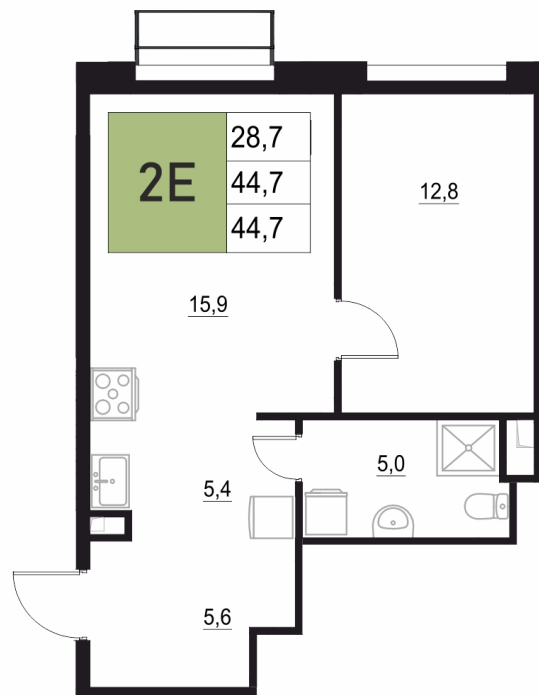

Номер: 314

2 КОМНАТНАЯ 44.7 м²

Отсканируйте QR-код
и смотрите на сайте
жквяземыпарк.рф

8 782 910 руб.

В ипотеку от 36 861 руб.

Корпус	2	Этаж	7
Секция	2	Сдача	3 кв. 2027

15.04.2026 10:37 (Мск)

Не является публичной офертой, цена может быть скорректирована. Информация взята с сайта «жквяземыпарк.рф»

НА ГЕНПЛАНЕ

2

2 КОМНАТНАЯ 44.7 м²

15.04.2026 10:37 (Мск)

Не является публичной офертой, цена может быть скорректирована. Информация взята с сайта «жквяземыпарк.рф»