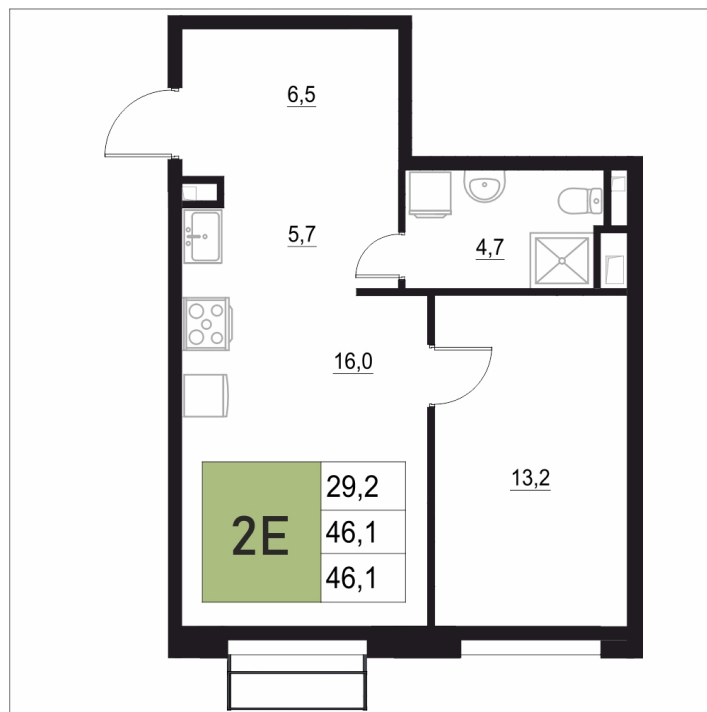

Номер: 15

2 КОМНАТНАЯ 46.1 м²

Отсканируйте QR-код
и смотрите на сайте
жквяземыпарк.рф

7 376 000 руб.

В ипотеку от 29 441 руб.

Корпус	1	Этаж	3
Секция	1	Сдача	3 кв. 2027

26.06.2026 21:39 (Мск)

Не является публичной офертой, цена может быть скорректирована.
Информация взята с сайта «жквяземыпарк.рф».

НА ЭТАЖЕ 3

2 КОМНАТНАЯ 46.1 м²

26.06.2026 21:39 (Мск)

Не является публичной офертой, цена может быть скорректирована.
Информация взята с сайта «жквземыпарк.рф».

НА ГЕНПЛАНЕ

2 КОМНАТНАЯ 46.1 м²

1

26.06.2026 21:39 (Мск)