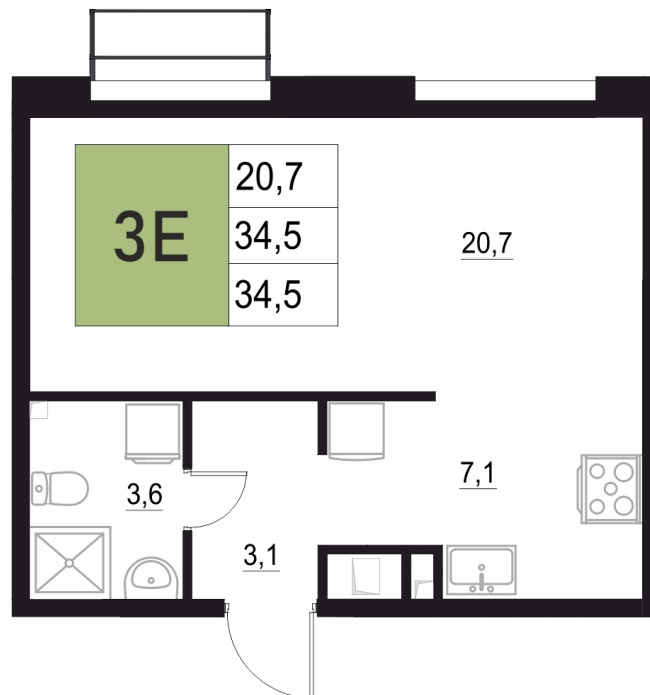

Номер: 471

1 КОМНАТНАЯ

34.5 м²

Отсканируйте QR-код
и смотрите на сайте
жквяземыпарк.рф

7 020 500 руб.

В ипотеку от 29 465 руб.

Корпус	2	Этаж	18
Секция	2	Сдача	3 кв. 2027

15.04.2026 10:01 (Мск)

Не является публичной офертой, цена может быть скорректирована. Информация взята с сайта «жквяземыпарк.рф»

НА ГЕНПЛАНЕ

2

1 КОМНАТНАЯ 34.5 м²

15.04.2026 10:01 (Мск)

Не является публичной офертой, цена может быть скорректирована. Информация взята с сайта «жквяземыпарк.рф»