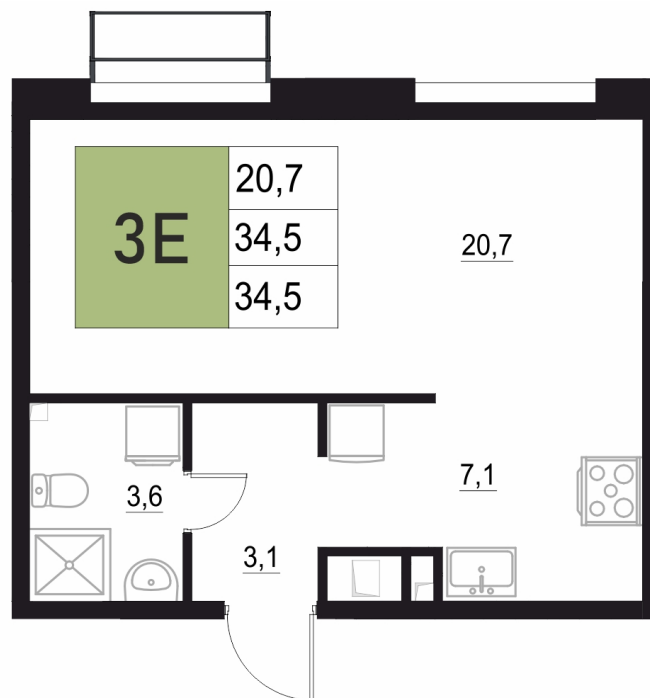

Номер: 471

1 КОМНАТНАЯ

34.5 м²

Отсканируйте QR-код
и смотрите на сайте
жквяземыпарк.рф

7 020 500 руб.

В ипотеку от 29 465 руб.

Корпус	2	Этаж	18
Секция	2	Сдача	3 кв. 2027

27.06.2026 01:21 (Мск)

Не является публичной офертой, цена может быть скорректирована.
Информация взята с сайта «жквяземыпарк.рф».

НА ГЕНПЛАНЕ

2

1 КОМНАТНАЯ 34.5 м²

27.06.2026 01:21 (Мск)

Не является публичной офертой, цена может быть скорректирована.
Информация взята с сайта «жквяземыпарк.рф».