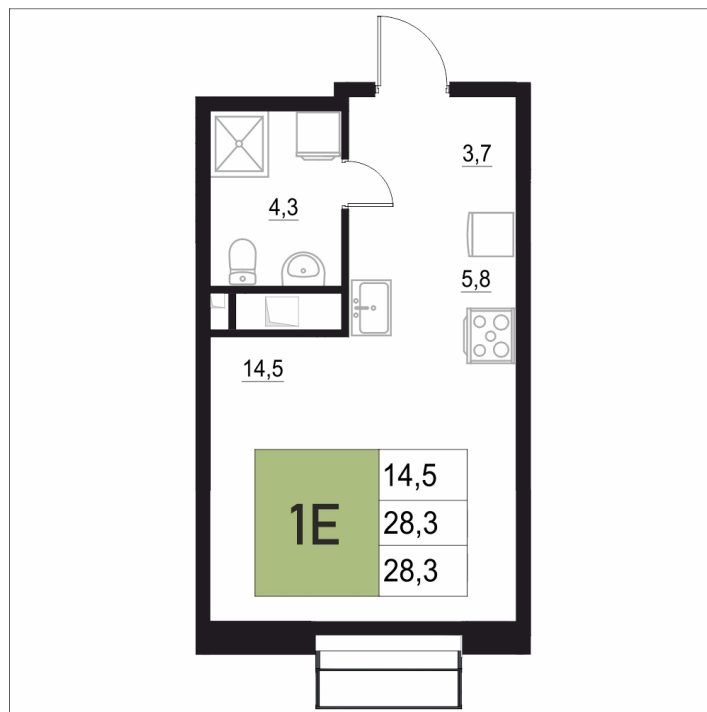

Номер: 156

1 КОМНАТНАЯ

28.3 м²

Отсканируйте QR-код
и смотрите на сайте
жквяземыпарк.рф

4 528 000 руб.

В ипотеку от 18 073 руб.

| | | | |
|--------|---|-------|------------|
| Корпус | 1 | Этаж | 13 |
| Секция | 1 | Сдача | 3 кв. 2027 |

25.06.2026 05:15 (Мск)

Не является публичной офертой, цена может быть скорректирована.
Информация взята с сайта «жквяземыпарк.рф».

HA ЭТАЖЕ 13

1 КОМНАТНАЯ 28.3 м²

25.06.2026 05:15 (Mck)

He является публичной офертой, цена может быть скорректирована.
Информация взята с сайта «жквземеypaк.рф».

НА ГЕНПЛАНЕ

1 КОМНАТНАЯ 28.3 м²

1

25.06.2026 05:15 (Мск)

Не является публичной офертой, цена может быть скорректирована.
Информация взята с сайта «жквяземыпарк.рф».