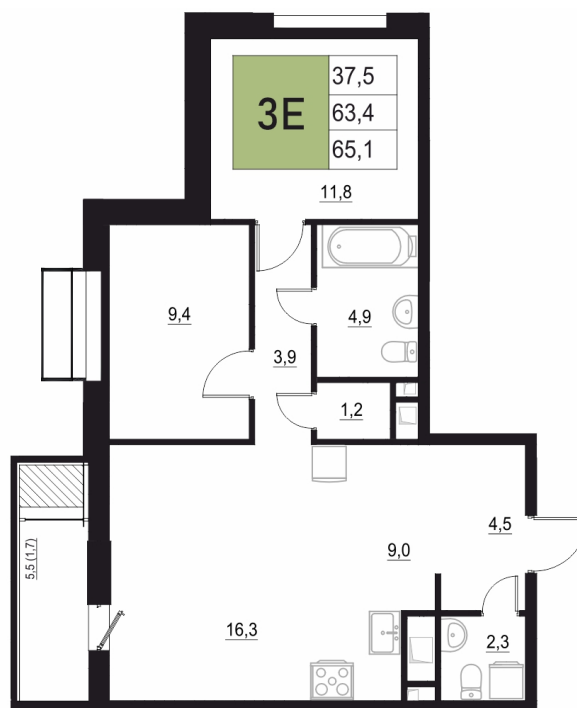

Номер: 298

# 3 КОМНАТНАЯ 65.1 м<sup>2</sup>

Отсканируйте QR-код  
и смотрите на сайте  
жквяземыпарк.рф

12 315 650 руб.

В ипотеку от 51 687 руб.

Корпус	2	Этаж	6
Секция	2	Сдача	3 кв. 2027

24.06.2026 20:34 (Мск)

Не является публичной офертой, цена может быть скорректирована.  
Информация взята с сайта «жквяземыпарк.рф».