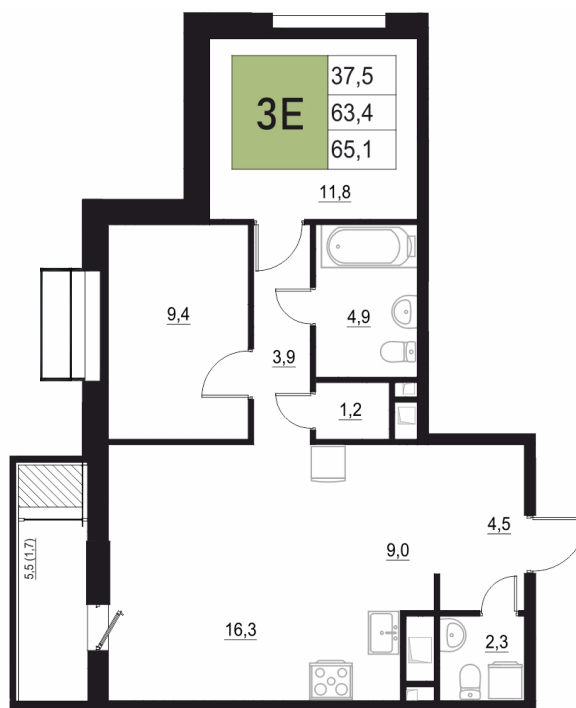

Номер: 354

3 КОМНАТНАЯ 65.1 м²

Отсканируйте QR-код
и смотрите на сайте
жквяземыпарк.рф

10 416 000 руб.

В ипотеку от 41 574 руб.

Корпус	1	Этаж	10
Секция	2	Сдача	3 кв. 2027

27.06.2026 15:18 (Мск)

Не является публичной офертой, цена может быть скорректирована.
Информация взята с сайта «жквяземыпарк.рф».

НА ГЕНПЛАНЕ

3 КОМНАТНАЯ 65.1 м²

1

27.06.2026 15:18 (Мск)

Не является публичной офертой, цена может быть скорректирована.
Информация взята с сайта «жквяземыпарк.рф».