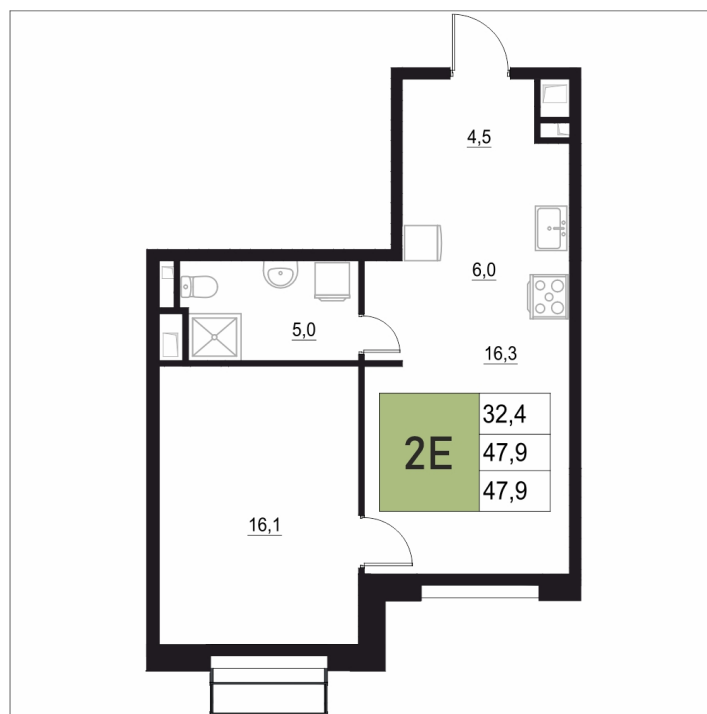

Номер: 70

2 КОМНАТНАЯ 47.9 М²

Отсканируйте QR-код
и смотрите на сайте
жквяземыпарк.рф

7 664 000 руб.

В ипотеку от 30 590 руб.

Корпус	1	Этаж	6
Секция	1	Сдача	3 кв. 2027

25.06.2026 12:23 (Мск)

Не является публичной офертой, цена может быть скорректирована.
Информация взята с сайта «жквяземыпарк.рф».

НА ЭТАЖЕ 6

2 КОМНАТНАЯ 47.9 м²

25.06.2026 12:23 (Мск)

Не является публичной офертой, цена может быть скорректирована.
Информация взята с сайта «жквземыпарк.рф».

НА ГЕНПЛАНЕ

2 КОМНАТНАЯ 47.9 м²

1

25.06.2026 12:23 (Мск)