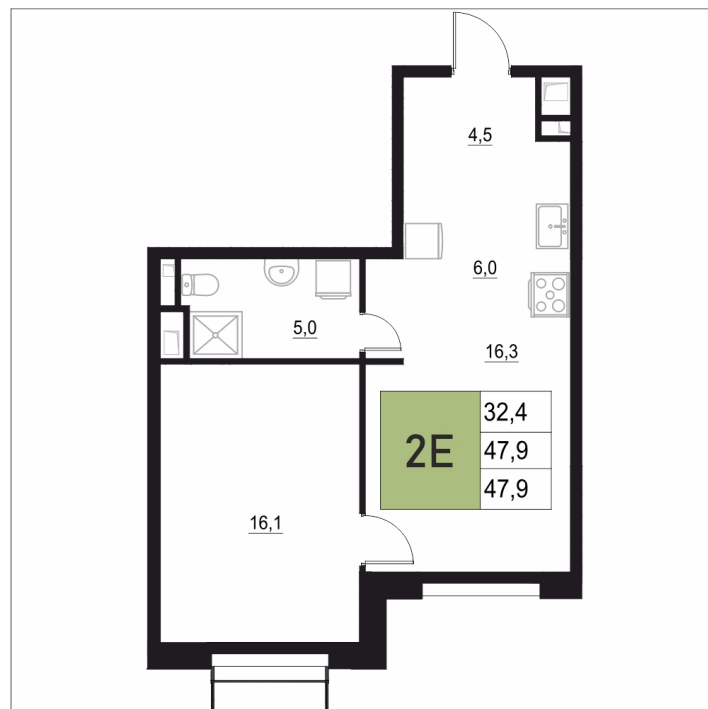

Номер: 70

2 КОМНАТНАЯ 47.9 М²

Отсканируйте QR-код
и смотрите на сайте
жквяземыпарк.рф

9 313 600 руб.

В ипотеку от 39 088 руб.

Корпус	1	Этаж	6
Секция	1	Сдача	3 кв. 2027

11.04.2026 07:04 (Мск)

Не является публичной офертой, цена может быть скорректирована. Информация взята с сайта «жквяземыпарк.рф»

НА ЭТАЖЕ 6

2 КОМНАТНАЯ 47.9 м²

11.04.2026 07:04 (Мск)

Не является публичной офертой, цена может быть скорректирована. Информация взята с сайта «жквремяпарк.рф»

НА ГЕНПЛАНЕ

2 КОМНАТНАЯ 47.9 м²

1

11.04.2026 07:04 (Мск)