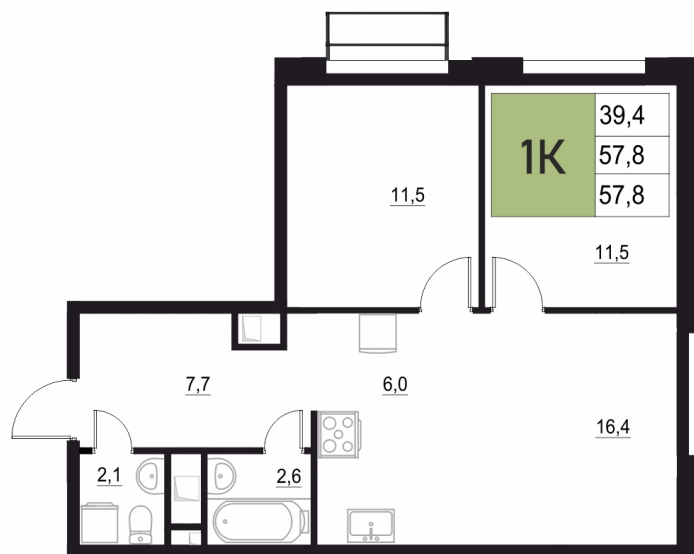

Номер: 276

3 КОМНАТНАЯ 57.8 м²

Отсканируйте QR-код
и смотрите на сайте
жквяземыпарк.рф

10 990 700 руб.

В ипотеку от 46 127 руб.

Корпус	2	Этаж	4
Секция	2	Сдача	3 кв. 2027

25.06.2026 15:00 (Мск)

Не является публичной офертой, цена может быть скорректирована.
Информация взята с сайта «жквяземыпарк.рф».

НА ГЕНПЛАНЕ

2

3 КОМНАТНАЯ 57.8 м²

25.06.2026 15:00 (Мск)

Не является публичной офертой, цена может быть скорректирована.
Информация взята с сайта «жквяземыпарк.рф».