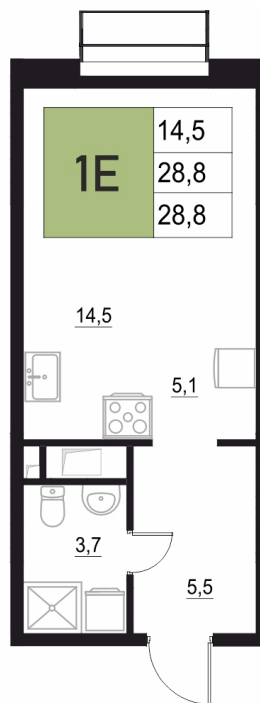

Номер: 316

1 КОМНАТНАЯ 28.8 М²

Отсканируйте QR-код
и смотрите на сайте
жквяземыпарк.рф

5 856 800 руб.

В ипотеку от 24 581 руб.

Корпус	2	Этаж	7
Секция	2	Сдача	3 кв. 2027

25.06.2026 11:27 (Мск)

Не является публичной офертой, цена может быть скорректирована.
Информация взята с сайта «жквяземыпарк.рф».

НА ГЕНПЛАНЕ

2

1 КОМНАТНАЯ 28.8 м²

25.06.2026 11:27 (Мск)

Не является публичной офертой, цена может быть скорректирована.
Информация взята с сайта «жквяземыпарк.рф».