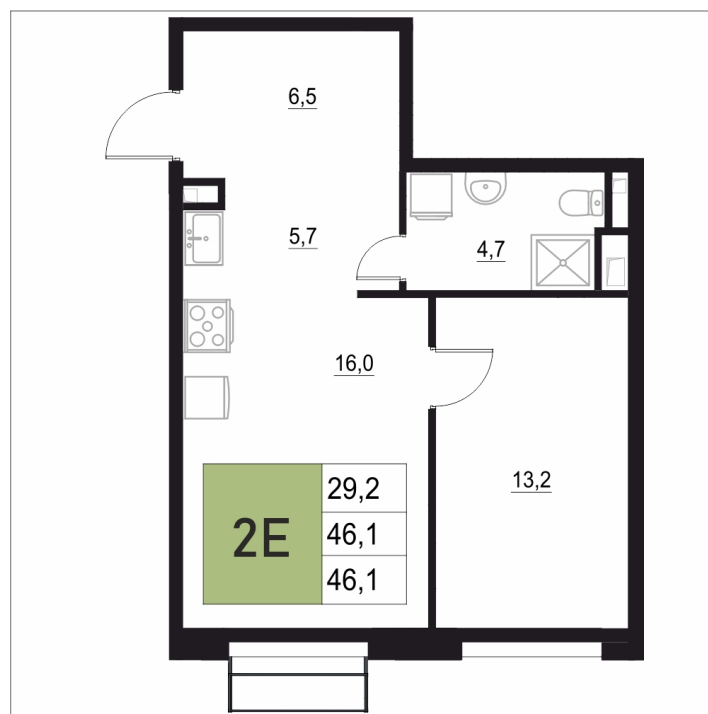

Номер: 183

2 КОМНАТНАЯ

46.1 м²

Отсканируйте QR-код
и смотрите на сайте
жквяземыпарк.рф

7 376 000 руб.

В ипотеку от 29 441 руб.

Корпус	1	Этаж	15
Секция	1	Сдача	3 кв. 2027

24.06.2026 01:09 (Мск)

Не является публичной офертой, цена может быть скорректирована.
Информация взята с сайта «жквяземыпарк.рф».

НА ЭТАЖЕ 15

2 КОМНАТНАЯ 46.1 м²

24.06.2026 01:09 (Мск)

Не является публичной офертой, цена может быть скорректирована.
Информация взята с сайта «жквземыпарк.рф».

НА ГЕНПЛАНЕ

2 КОМНАТНАЯ 46.1 м²

1

24.06.2026 01:09 (Мск)

Не является публичной офертой, цена может быть скорректирована.
Информация взята с сайта «жквяземыпарк.рф».