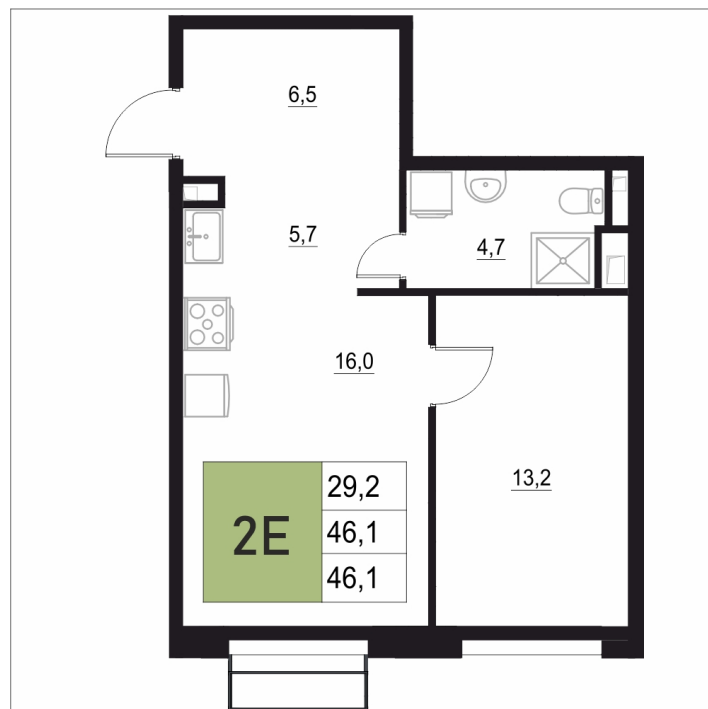

## 46.1 м<sup>2</sup>

Отсканируйте QR-код  
и смотрите на сайте  
жквяземыпарк.рф

9 042 330 руб.

В ипотеку от 37 950 руб.

Корпус	1	Этаж	12
Секция	2	Сдача	3 кв. 2027

05.05.2026 15:08 (Мск)

Не является публичной офертой, цена может быть скорректирована. Информация взята с сайта «жквяземыпарк.рф»