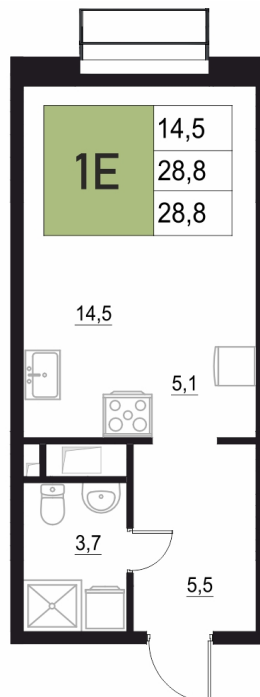

## 28.8 м<sup>2</sup>

Отсканируйте QR-код  
и смотрите на сайте  
жквяземыпарк.рф

5 842 400 руб.

В ипотеку от 24 520 руб.

Корпус	2	Этаж	6
Секция	2	Сдача	3 кв. 2027

05.05.2026 15:24 (Мск)

Не является публичной офертой, цена может быть скорректирована. Информация взята с сайта «жквяземыпарк.рф»