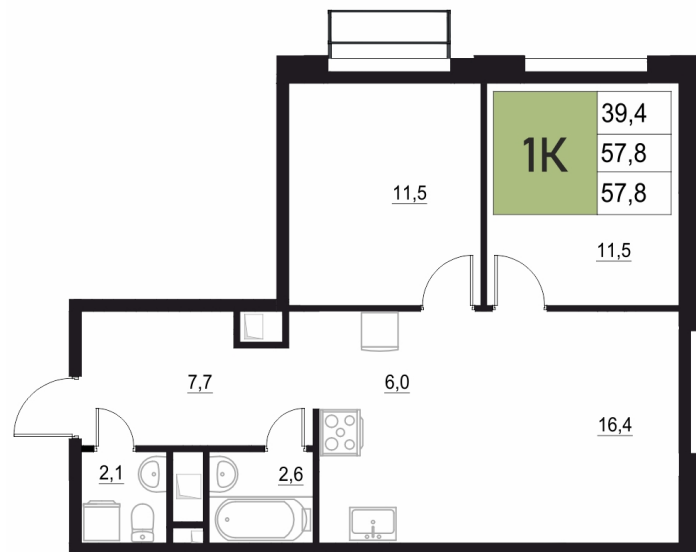

# 3 КОМНАТНАЯ 57.8 м<sup>2</sup>

Отсканируйте QR-код  
и смотрите на сайте  
жквяземыпарк.рф

10 990 700 руб.

В ипотеку от 46 127 руб.

Корпус	2	Этаж	3
Секция	1	Сдача	3 кв. 2027

15.04.2026 08:44 (Мск)

Не является публичной офертой, цена может быть скорректирована. Информация взята с сайта «жквяземыпарк.рф»