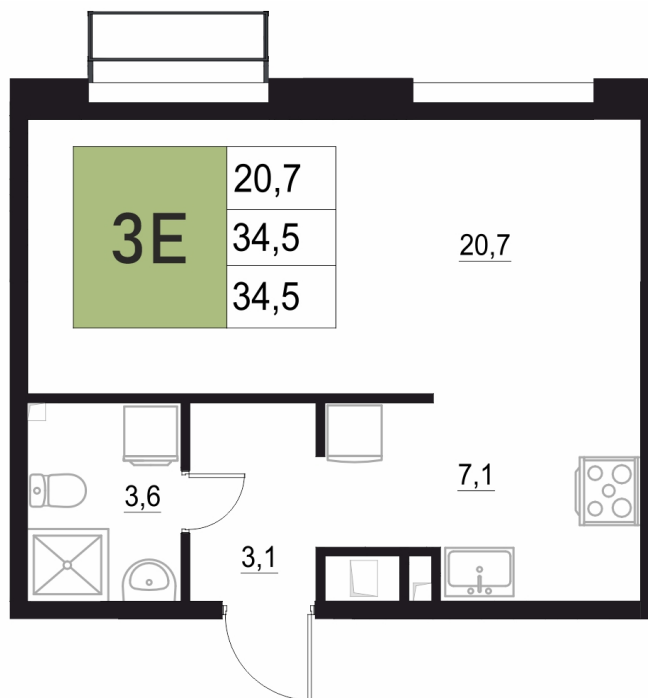

Номер: 275

1 КОМНАТНАЯ

34.5 м²

Отсканируйте QR-код
и смотрите на сайте
жквяземыпарк.рф

5 520 000 руб.

В ипотеку от 22 033 руб.

Корпус	1	Этаж	4
Секция	2	Сдача	3 кв. 2027

25.06.2026 22:38 (Мск)

Не является публичной офертой, цена может быть скорректирована.
Информация взята с сайта «жквяземыпарк.рф».

НА ГЕНПЛАНЕ

1 КОМНАТНАЯ 34.5 м²

1

25.06.2026 22:38 (Мск)

Не является публичной офертой, цена может быть скорректирована.
Информация взята с сайта «жквяземыпарк.рф».