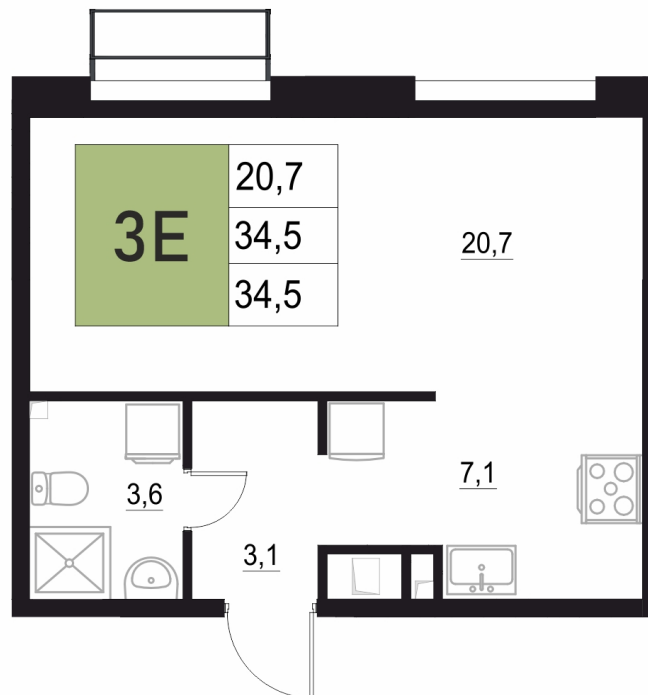

Номер: 275

1 КОМНАТНАЯ

34.5 м²

Отсканируйте QR-код
и смотрите на сайте
жквяземыпарк.рф

6 899 750 руб.

В ипотеку от 28 958 руб.

Корпус	1	Этаж	4
Секция	2	Сдача	3 кв. 2027

05.05.2026 15:11 (Мск)

Не является публичной офертой, цена может быть скорректирована. Информация взята с сайта «жквяземыпарк.рф»

НА ГЕНПЛАНЕ

1 КОМНАТНАЯ 34.5 м²

1

05.05.2026 15:11 (Мск)

Не является публичной офертой, цена может быть скорректирована. Информация взята с сайта «жквяземыпарк.рф»