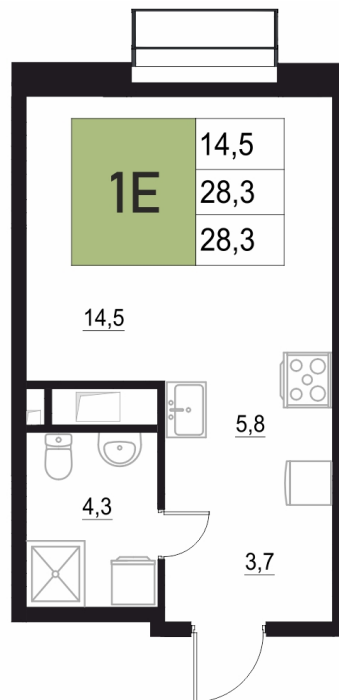

Номер: 103

1 КОМНАТНАЯ

28.3 м²

Отсканируйте QR-код
и смотрите на сайте
жквяземыпарк.рф

5 763 800 руб.

В ипотеку от 24 190 руб.

Корпус	1	Этаж	9
Секция	1	Сдача	3 кв. 2027

02.05.2026 01:36 (Мск)

Не является публичной офертой, цена может быть скорректирована. Информация взята с сайта «жквяземыпарк.рф»

НА ЭТАЖЕ 9

1 КОМНАТНАЯ 28.3 м²

02.05.2026 01:36 (Мск)

Не является публичной офертой, цена может быть скорректирована. Информация взята с сайта «жквремяпарк.рф»

НА ГЕНПЛАНЕ

1 КОМНАТНАЯ 28.3 м²

1

02.05.2026 01:36 (Мск)

Не является публичной офертой, цена может быть скорректирована. Информация взята с сайта «жквяземыпарк.рф»