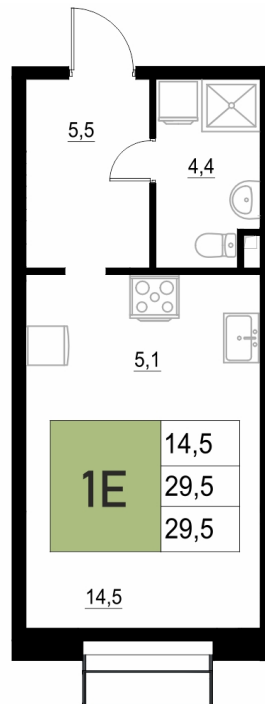

Номер: 13

1 КОМНАТНАЯ 29.5 м²

Отсканируйте QR-код
и смотрите на сайте
жквяземыпарк.рф

5 972 250 руб.

В ипотеку от 25 065 руб.

Корпус	2	Этаж	2
Секция	1	Сдача	3 кв. 2027

15.04.2026 00:34 (Мск)

Не является публичной офертой, цена может быть скорректирована. Информация взята с сайта «жквяземыпарк.рф»

НА ГЕНПЛАНЕ

2

1 КОМНАТНАЯ 29.5 м²

15.04.2026 00:34 (Мск)

Не является публичной офертой, цена может быть скорректирована. Информация взята с сайта «жквяземыпарк.рф»