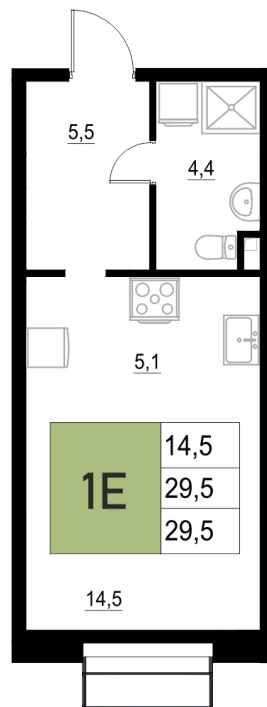

Номер: 13

1 КОМНАТНАЯ 29.5 М²

Отсканируйте QR-код
и смотрите на сайте
жквяземыпарк.рф

5 972 250 руб.

В ипотеку от 25 065 руб.

Корпус	2	Этаж	2
Секция	1	Сдача	3 кв. 2027

24.06.2026 01:09 (Мск)

Не является публичной офертой, цена может быть скорректирована.
Информация взята с сайта «жквяземыпарк.рф».

НА ГЕНПЛАНЕ

2

1 КОМНАТНАЯ 29.5 м²

24.06.2026 01:09 (Мск)

Не является публичной офертой, цена может быть скорректирована.
Информация взята с сайта «жквяземыпарк.рф».