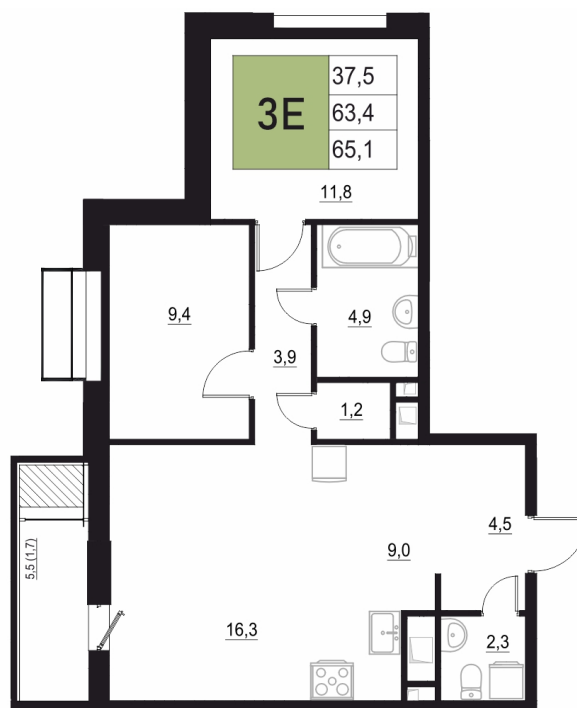

Номер: 116

3 КОМНАТНАЯ

65.1 м²

Отсканируйте QR-код
и смотрите на сайте
жквяземыпарк.рф

12 413 300 руб.

В ипотеку от 52 097 руб.

Корпус	2	Этаж	10
Секция	1	Сдача	3 кв. 2027

25.06.2026 05:27 (Мск)

Не является публичной офертой, цена может быть скорректирована.
Информация взята с сайта «жквяземыпарк.рф».

НА ГЕНПЛАНЕ

2

3 КОМНАТНАЯ 65.1 м²

25.06.2026 05:27 (Мск)

Не является публичной офертой, цена может быть скорректирована.
Информация взята с сайта «жквяземыпарк.рф».