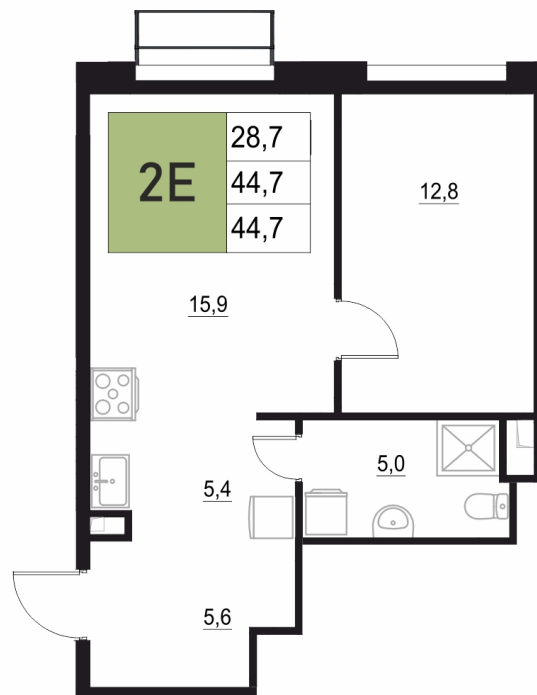

Номер: 398

2 КОМНАТНАЯ 44.7 м²

Отсканируйте QR-код
и смотрите на сайте
жквяземыпарк.рф

8 782 910 руб.

В ипотеку от 36 861 руб.

Корпус	2	Этаж	13
Секция	2	Сдача	3 кв. 2027

17.04.2026 09:54 (Мск)

Не является публичной офертой, цена может быть скорректирована. Информация взята с сайта «жквяземыпарк.рф»

НА ГЕНПЛАНЕ

2

2 КОМНАТНАЯ 44.7 м²

17.04.2026 09:54 (Мск)

Не является публичной офертой, цена может быть скорректирована. Информация взята с сайта «жквяземыпарк.рф»