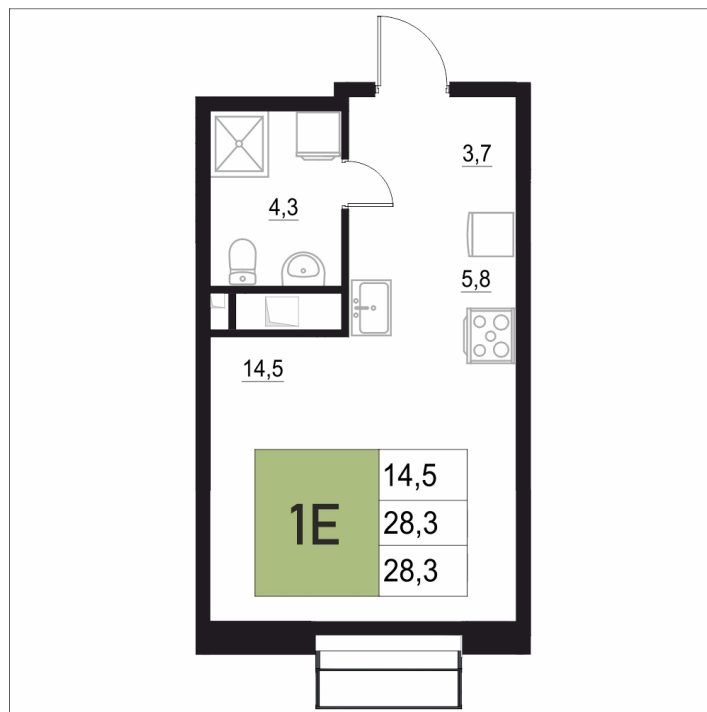

Номер: 184

1 КОМНАТНАЯ

28.3 м²

Отсканируйте QR-код
и смотрите на сайте
жквяземыпарк.рф

4 528 000 руб.

В ипотеку от 18 073 руб.

Корпус	1	Этаж	15
Секция	1	Сдача	3 кв. 2027

24.06.2026 10:38 (Мск)

Не является публичной офертой, цена может быть скорректирована.
Информация взята с сайта «жквяземыпарк.рф».

НА ЭТАЖЕ 15

1 КОМНАТНАЯ 28.3 м²

24.06.2026 10:38 (Мск)

Не является публичной офертой, цена может быть скорректирована.
Информация взята с сайта «жквземыпарк.рф».

НА ГЕНПЛАНЕ

1

1 КОМНАТНАЯ 28.3 м²

24.06.2026 10:38 (Мск)

Не является публичной офертой, цена может быть скорректирована.
Информация взята с сайта «жквяземыпарк.рф».