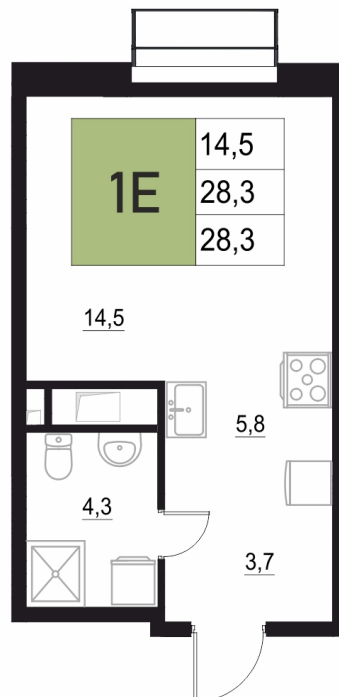

Номер: 173

1 КОМНАТНАЯ

28.3 м²

Отсканируйте QR-код
и смотрите на сайте
жквяземыпарк.рф

5 763 800 руб.

В ипотеку от 24 190 руб.

Корпус	2	Этаж	14
Секция	1	Сдача	3 кв. 2027

11.04.2026 03:27 (Мск)

Не является публичной офертой, цена может быть скорректирована. Информация взята с сайта «жквяземыпарк.рф»

НА ГЕНПЛАНЕ

2

1 КОМНАТНАЯ 28.3 м²

11.04.2026 03:27 (Мск)

Не является публичной офертой, цена может быть скорректирована. Информация взята с сайта «жквяземыпарк.рф»