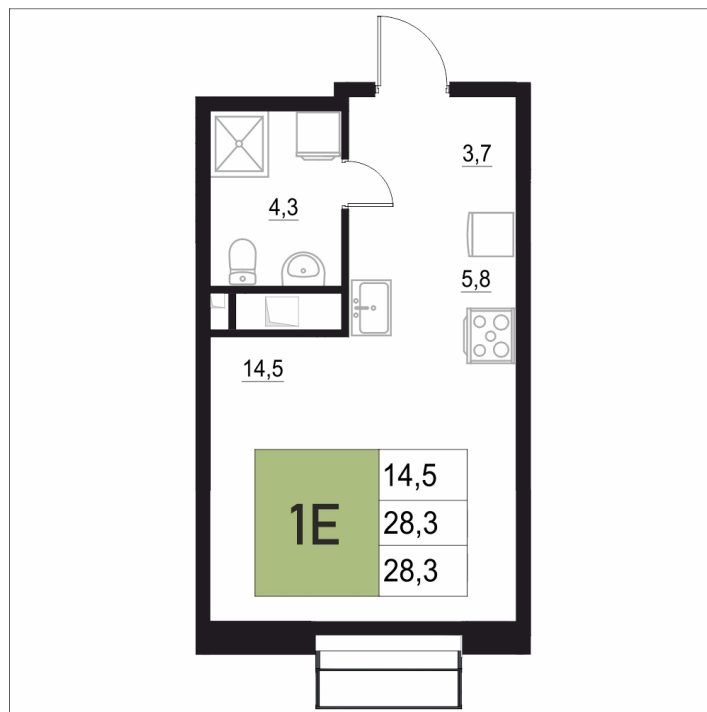

Номер: 422

1 КОМНАТНАЯ

28.3 м²

Отсканируйте QR-код
и смотрите на сайте
жквяземыпарк.рф

5 848 700 руб.

В ипотеку от 24 547 руб.

Корпус	2	Этаж	15
Секция	2	Сдача	3 кв. 2027

27.06.2026 13:00 (Мск)

Не является публичной офертой, цена может быть скорректирована.
Информация взята с сайта «жквяземыпарк.рф».

НА ГЕНПЛАНЕ

2

1 КОМНАТНАЯ 28.3 м²

27.06.2026 13:00 (Мск)

Не является публичной офертой, цена может быть скорректирована.
Информация взята с сайта «жквяземыпарк.рф».