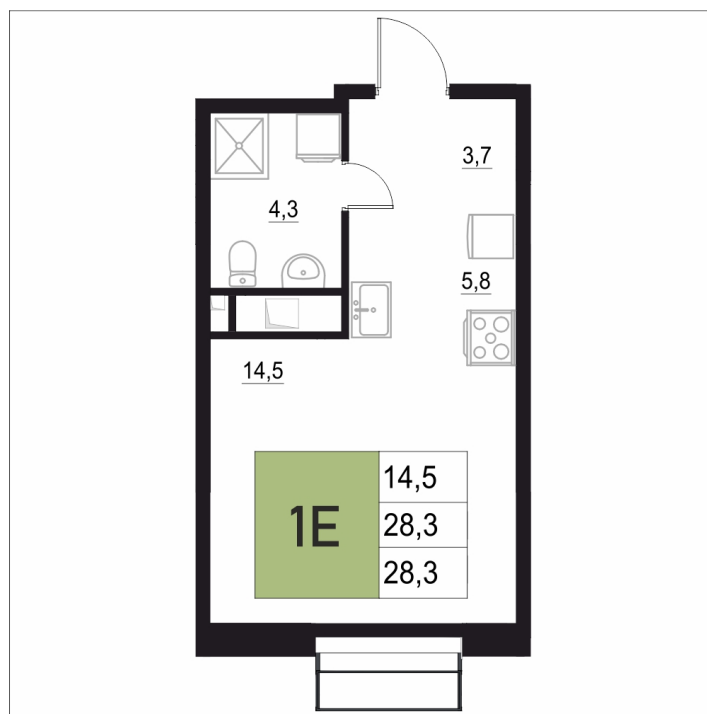

Номер: 184

1 КОМНАТНАЯ

28.3 м²

Отсканируйте QR-код
и смотрите на сайте
жквяземыпарк.рф

5 848 700 руб.

В ипотеку от 24 547 руб.

Корпус	2	Этаж	15
Секция	1	Сдача	3 кв. 2027

27.06.2026 04:07 (Мск)

Не является публичной офертой, цена может быть скорректирована.
Информация взята с сайта «жквяземыпарк.рф».

НА ГЕНПЛАНЕ

2

1 КОМНАТНАЯ 28.3 м²

27.06.2026 04:07 (Мск)

Не является публичной офертой, цена может быть скорректирована.
Информация взята с сайта «жквяземыпарк.рф».