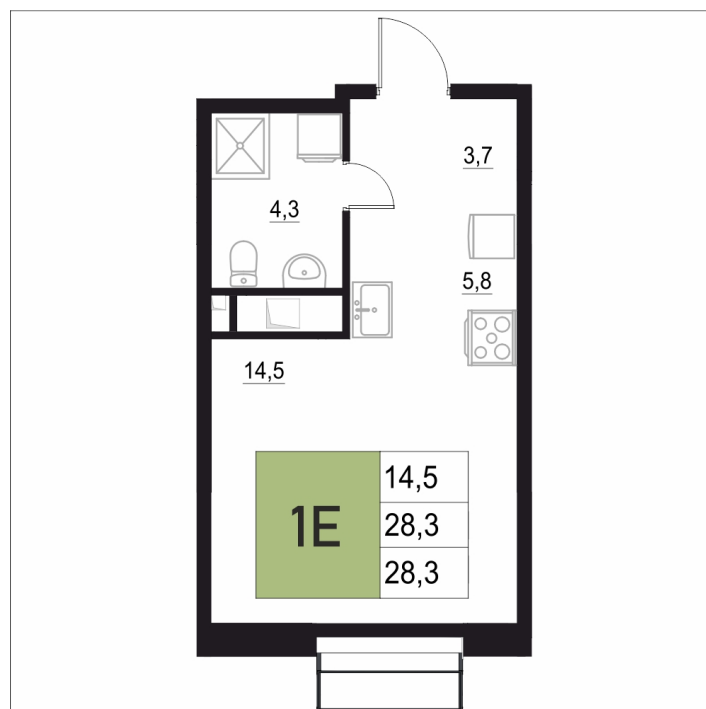

## 28.3 м<sup>2</sup>

Отсканируйте QR-код  
и смотрите на сайте  
жквяземыпарк.рф

5 848 700 руб.

В ипотеку от 24 547 руб.

Корпус	2	Этаж	15
Секция	1	Сдача	3 кв. 2027

16.04.2026 23:02 (Мск)

Не является публичной офертой, цена может быть скорректирована. Информация взята с сайта «жквяземыпарк.рф»