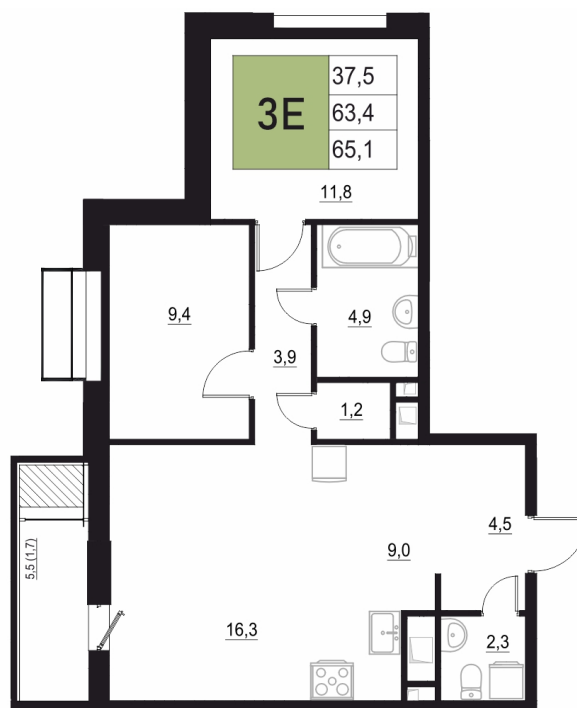

Номер: 466

3 КОМНАТНАЯ 65.1 м²

Отсканируйте QR-код
и смотрите на сайте
жквяземыпарк.рф

12 491 420 руб.

В ипотеку от 52 425 руб.

Корпус	2	Этаж	18
Секция	2	Сдача	3 кв. 2027

25.06.2026 15:17 (Мск)

Не является публичной офертой, цена может быть скорректирована.
Информация взята с сайта «жквяземыпарк.рф».

НА ГЕНПЛАНЕ

2

3 КОМНАТНАЯ 65.1 м²

25.06.2026 15:17 (Мск)

Не является публичной офертой, цена может быть скорректирована.
Информация взята с сайта «жквяземыпарк.рф».