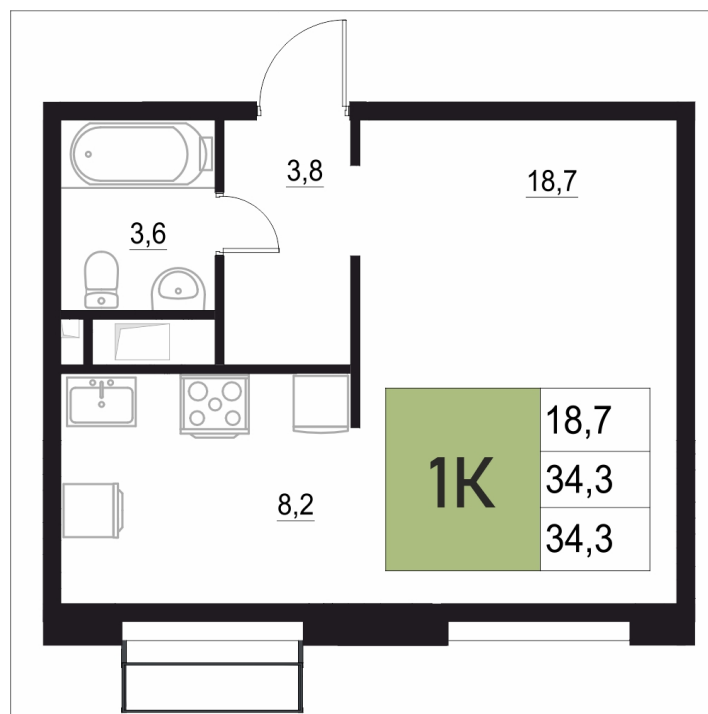

Номер: 96

1 КОМНАТНАЯ

34.3 м²

Отсканируйте QR-код
и смотрите на сайте
жквяземыпарк.рф

5 488 000 руб.

В ипотеку от 21 905 руб.

Корпус	1	Этаж	8
Секция	1	Сдача	3 кв. 2027

27.06.2026 04:08 (Мск)

Не является публичной офертой, цена может быть скорректирована.
Информация взята с сайта «жквяземыпарк.рф».

НА ЭТАЖЕ 8

1 КОМНАТНАЯ 34.3 м²

27.06.2026 04:08 (Мск)

Не является публичной офертой, цена может быть скорректирована.
Информация взята с сайта «жквземыпарк.рф».

НА ГЕНПЛАНЕ

1 КОМНАТНАЯ 34.3 м²

1

27.06.2026 04:08 (Мск)

Не является публичной офертой, цена может быть скорректирована.
Информация взята с сайта «жквяземыпарк.рф».