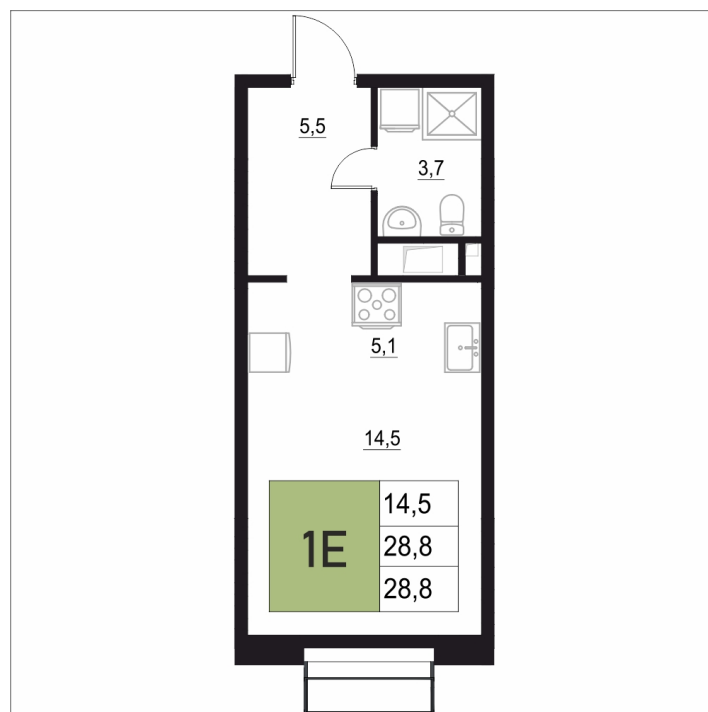

## 28.8 м<sup>2</sup>

Отсканируйте QR-код  
и смотрите на сайте  
жквяземыпарк.рф

5 943 200 руб.

В ипотеку от 24 943 руб.

Корпус	2	Этаж	16
Секция	2	Сдача	3 кв. 2027

25.06.2026 06:28 (Мск)

Не является публичной офертой, цена может быть скорректирована.  
Информация взята с сайта «жквяземыпарк.рф».