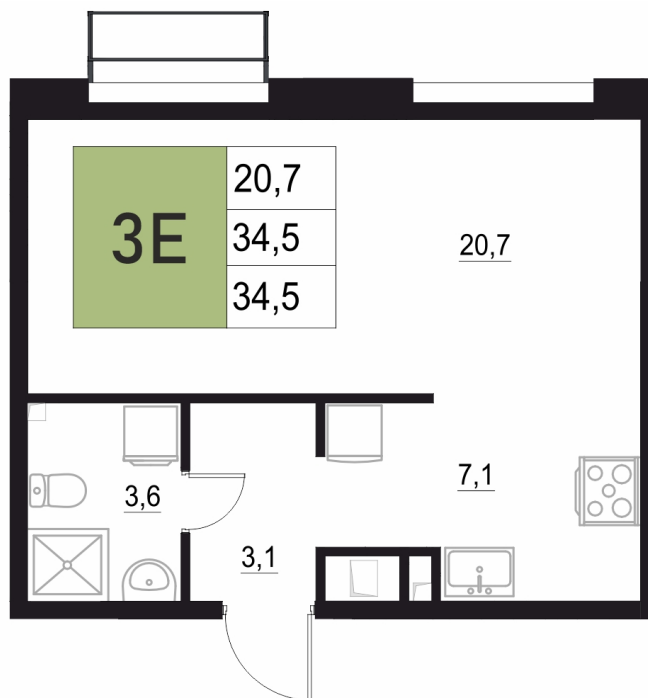

Номер: 415

1 КОМНАТНАЯ

34.5 м²

Отсканируйте QR-код
и смотрите на сайте
жквяземыпарк.рф

6 917 000 руб.

В ипотеку от 29 030 руб.

Корпус	2	Этаж	14
Секция	2	Сдача	3 кв. 2027

25.06.2026 01:14 (Мск)

Не является публичной офертой, цена может быть скорректирована.
Информация взята с сайта «жквяземыпарк.рф».

НА ГЕНПЛАНЕ

2

1 КОМНАТНАЯ 34.5 м²

25.06.2026 01:14 (Мск)

Не является публичной офертой, цена может быть скорректирована.
Информация взята с сайта «жквяземыпарк.рф».