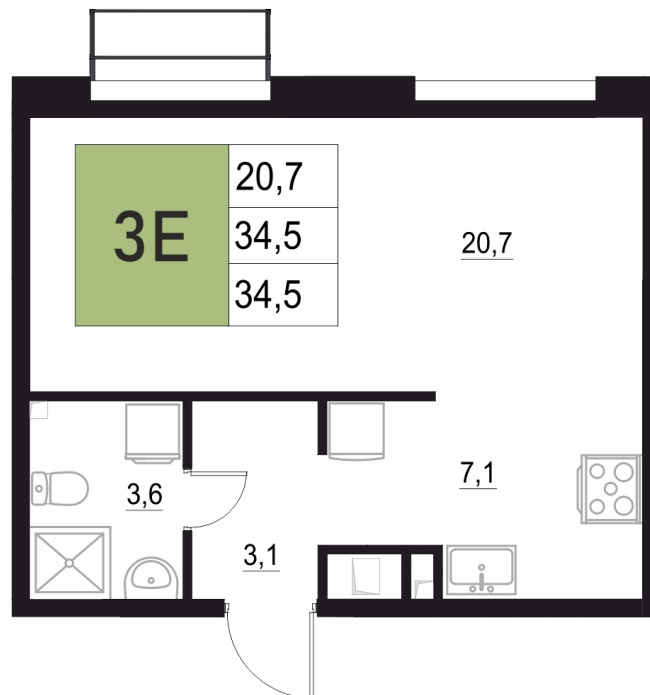

Номер: 415

## 34.5 м<sup>2</sup>

Отсканируйте QR-код  
и смотрите на сайте  
жквяземыпарк.рф

6 917 000 руб.

В ипотеку от 29 030 руб.

Корпус	2	Этаж	14
Секция	2	Сдача	3 кв. 2027

11.04.2026 01:33 (Мск)

Не является публичной офертой, цена может быть скорректирована. Информация взята с сайта «жквяземыпарк.рф»