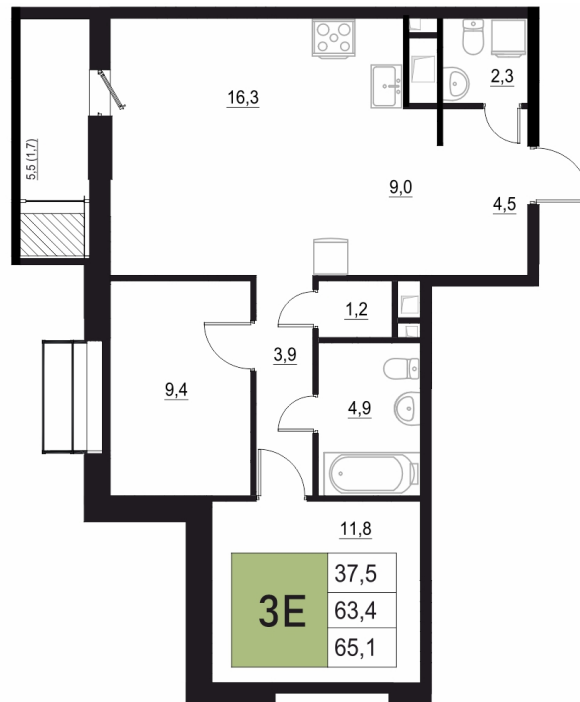

Номер: 143

3 КОМНАТНАЯ 65.1 М²

Отсканируйте QR-код
и смотрите на сайте
жквяземыпарк.рф

12 413 300 руб.

В ипотеку от 52 097 руб.

Корпус	2	Этаж	12
Секция	1	Сдача	3 кв. 2027

11.04.2026 05:18 (Мск)

Не является публичной офертой, цена может быть скорректирована. Информация взята с сайта «жквяземыпарк.рф»

НА ГЕНПЛАНЕ

2

3 КОМНАТНАЯ 65.1 м²

11.04.2026 05:18 (Мск)

Не является публичной офертой, цена может быть скорректирована. Информация взята с сайта «жквяземыпарк.рф»